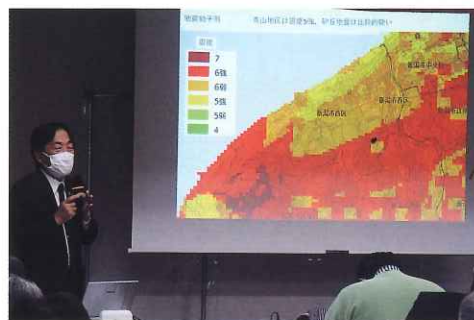

〈広報〉
第38号
令和5年
2月10日

青山小学校区 コミ協だより

Comi-Kyo-DAYORI in Aoyama elementary school district

青山小学校区
コミュニティ
協議会
新潟市西区青山6-16-20
☎025 (233) 2990

青山小学校区コミュニティ協議会 防災講座 災害を知ろうよ!

近年、全国各地で地震、土砂崩れ、河川洪水などの自然災害が頻発しています。災害に対する科学的実証研究、行政サイドからの減災対策などの対応は進んでいるのだろうか。私たちの地域で災害が発生した場合はどう対処したらよいのか。

青山小学校区コミ協は昨年十二月四日、防災意識の向上を目指して「災害を知ろうよ!」のテーマで防災講座を開催しました。講師は新潟大学災害復興科学研究所、うらべ 卜部厚志教授。

まず、卜部講師は、昨年三月、県が二十四年ぶりに見直して公表した、地震被害想定死者数が最大7、920人、この数字は従来の6倍超で阪神大震災を上回ると紹介しました。

西区の活断層について分布と地下構造の概要は大方わかっているとし、新潟大学周辺や青山地区での地震はどんな揺れになるのか、さらに被害状況、今、建っている家屋の全壊、半壊など

どんな揺れ? 被害の程度は?

の程度を診断、調査を進めていくと解説しました。さらに同地区砂地の液状化現象、津波については、到達時間と地域の地形、標高などの関係に言及、標高が決めることとし、堤防などの力上げが重要な要素になってくると提言しました。

(この防災講座は青山小学校地区自主防災会・田村政敏実行委員長が中心になって企画しました)

新しい民生委員・児童委員が決まりました

任期は令和4年12月から令和7年11月までの3年間