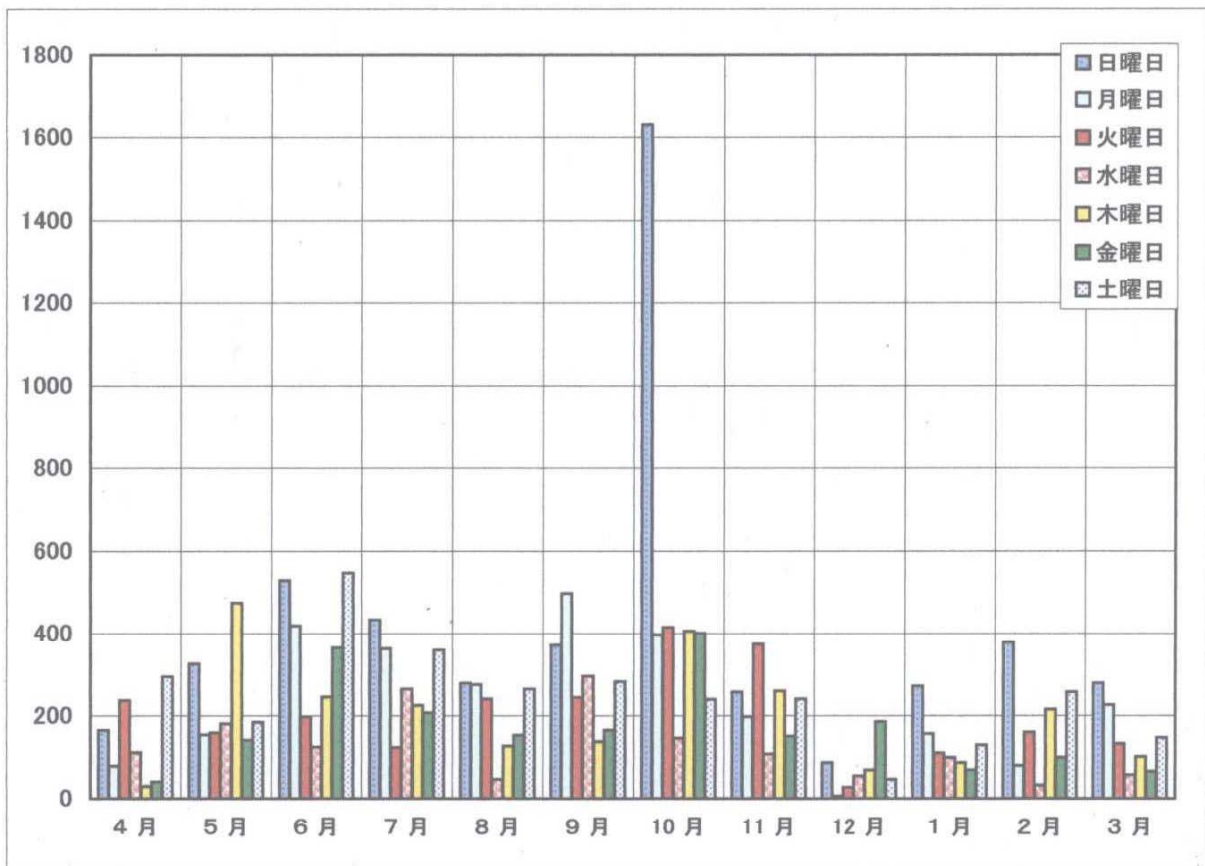

事業報告書

平成21年度 曜日別入館者集計表

	日曜日	月曜日	火曜日	水曜日	木曜日	金曜日	土曜日	合計
4月	165	79	238	112	30	41	295	960
5月	326	155	159	181	475	142	185	1,623
6月	529	420	198	125	246	366	547	2,431
7月	434	363	124	265	225	207	360	1,978
8月	279	276	241	47	127	153	265	1,388
9月	372	498	245	296	138	165	283	1,997
10月	1,630	397	416	146	406	402	240	3,637
11月	258	198	374	108	260	151	241	1,590
12月	88	6	28	55	69	186	47	479
1月	272	157	110	99	88	69	130	925
2月	379	80	161	32	216	100	258	1,226
3月	279	227	133	58	102	66	147	1,012
合計	5,011	2,856	2,427	1,524	2,382	2,048	2,998	19,246