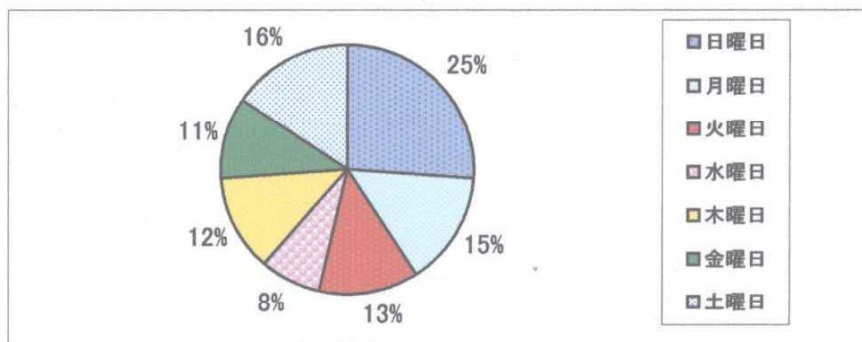

事業報告書

平成21年度 曜日別入館者集計表

	日曜日	月曜日	火曜日	水曜日	木曜日	金曜日	土曜日	合計
4月	165	79	238	112	30	41	295	960
5月	326	155	159	181	475	142	185	1,623
6月	529	420	198	125	246	366	547	2,431
7月	434	363	124	265	225	207	360	1,978
8月	279	276	241	47	127	153	265	1,388
9月	372	498	245	296	138	165	283	1,997
10月	1,630	397	416	146	406	402	240	3,637
11月	258	198	374	108	260	151	241	1,590
12月	88	6	28	55	69	186	47	479
1月	272	157	110	99	88	69	130	925
2月	379	80	161	32	216	100	258	1,226
3月	279	227	133	58	102	66	147	1,012
合計	5,011	2,856	2,427	1,524	2,382	2,048	2,998	19,246

別表1

自主事業

○特別展示

期 間	内 容	備 考
4/26(日)～5/17(日)	江戸凧コレクション展	
5/30(土)～6/14(日)	平成20年白根大凧合戦写真コンテストとミニ六角凧50組展	
8/1(土)～8/31(月)	しろね大凧と歴史の館 開館15周年記念展	
9/20(日)～10/17(土)	平成21年白根大凧合戦写真コンテスト入選作品展	
10/24(土)～11/29(日)	一心太助組～凧への熱き想い～(塩谷綾夏写真展)	
12/19(土)～1/10(日)	キッズ凧絵展(1回目)	
1/23(土)～2/7(日)	キッズ凧絵展(2回目)	
2/13(土)～2/28(日)	キッズ凧絵展(3回目)	