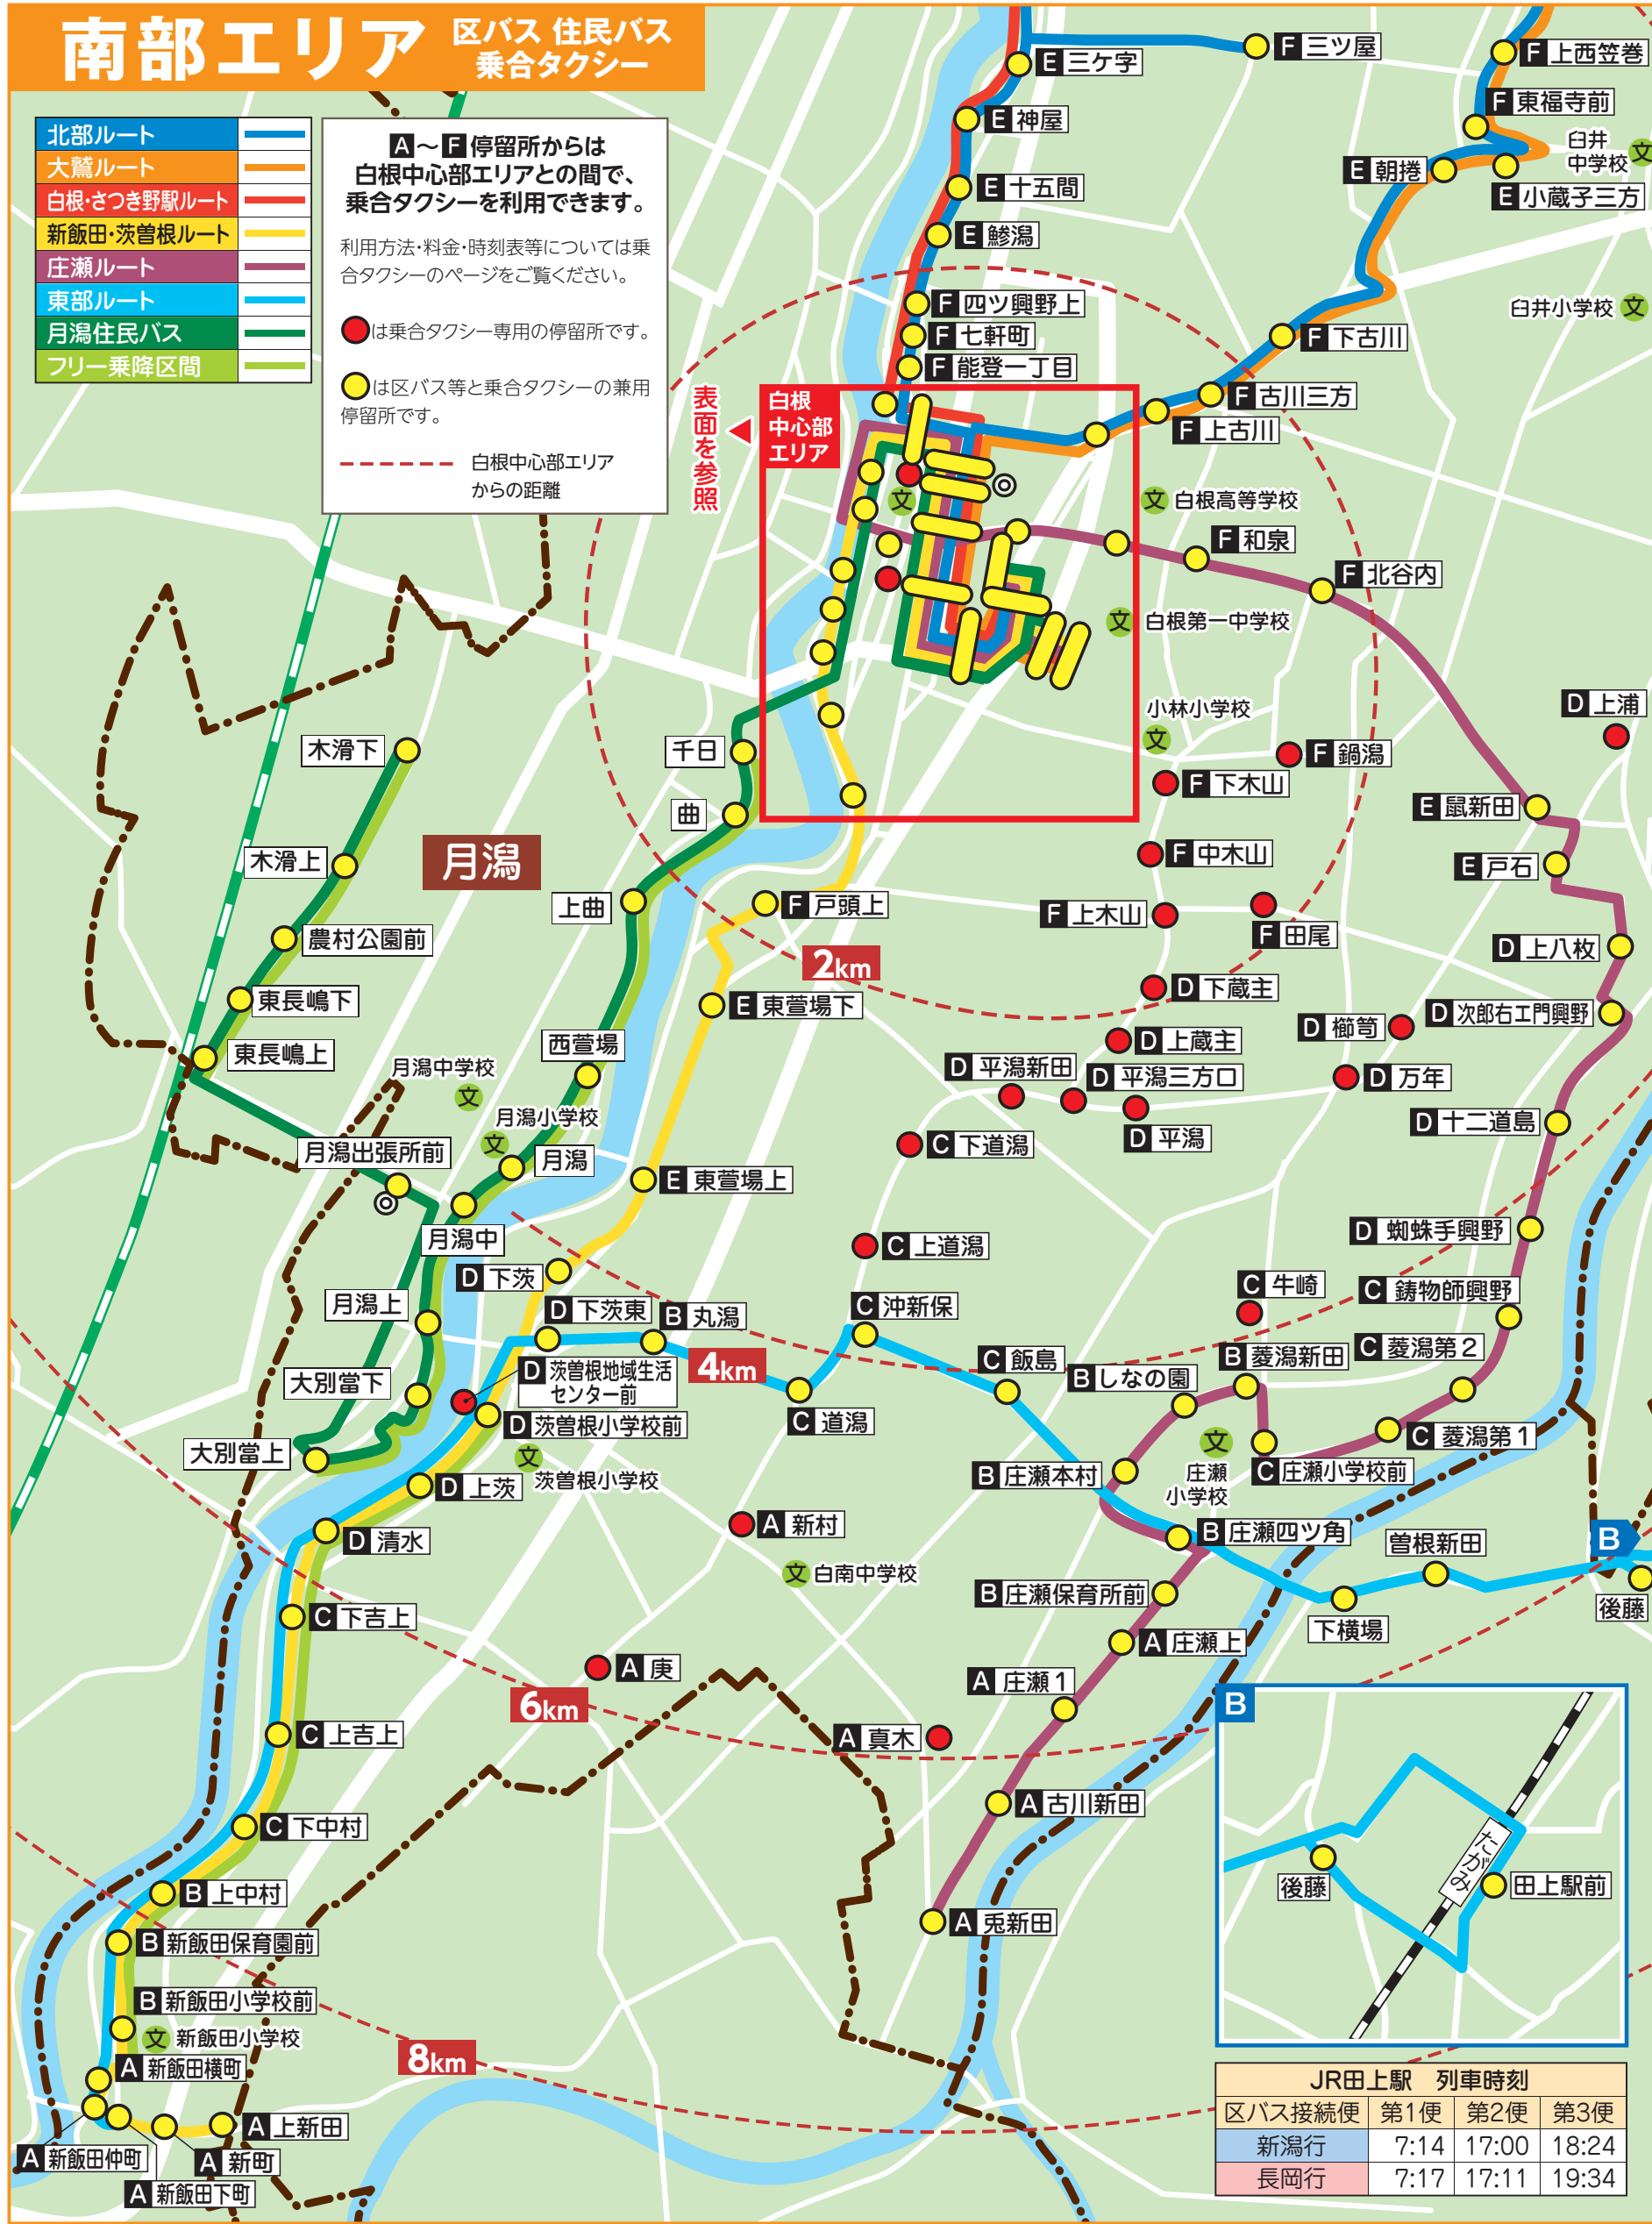

南部エリア 区バス 住民バス 乗合タクシー

- 北部ルート
- 大鷲ルート
- 白根・さつき野駅ルート
- 新飯田・茨曾根ルート
- 庄瀬ルート
- 東部ルート
- 月瀧住民バス
- フリー乗降区間

A~E 停留所からは白根中心部エリアとの間で、乗合タクシーを利用できます。

利用方法・料金・時刻表等については乗合タクシーのページをご覧ください。

●は乗合タクシー専用の停留所です。

○は区バス等と乗合タクシーの兼用停留所です。

--- 白根中心部エリアからの距離

表面を参照

JR田上駅 列車時刻

区バス接続便	第1便	第2便	第3便
新潟行	7:14	17:00	18:24
長岡行	7:17	17:11	19:34

区バスでらくらく鉄道アクセス

区バスはJR鉄道駅(さつき野駅・田上駅)と南区を結んでいます。区バスと鉄道を乗り継いで、新潟駅方面や江南区・秋葉区・近隣自治体へのスムーズな移動ができます。

大人運賃(南区役所~新潟駅) 合計440円
(区バス200円+鉄道240円)

月瀧住民バス

月瀧→白根		白根→月瀧	
停留所名	第1便	停留所名	第2便
木滑下	8:54	白根学習館	11:49
木滑上	8:55	新潟白根総合病院	11:51
農村公園前	8:56	しろねカイトタウン前	11:53
東長嶋下	8:57	マーケットシティ白根前	11:55
東長嶋上	8:58	南新町	11:56
月瀧出張所前	9:01	中央通六(北)	11:57
大別當上	9:05	南区役所	11:59
大別當下	9:07	イオン白根店前	12:00
月瀧上	9:08	能登	12:02
月瀧中	9:09	魚町	12:03
月瀧	9:11	五の町	12:04
西菅場	9:13	三の町	12:05
上曲	9:15	一の町	12:06
曲	9:16	諏訪の木	12:07
千日	9:17	千日	12:10
諏訪の木	9:20	曲	12:11
一の町	9:21	上曲	12:12
三の町	9:22	西菅場	12:14
魚町	9:24	月瀧	12:16
能登	9:25	月瀧中	12:18
イオン白根店前	9:27	大別當下	12:19
南区役所	9:28	大別當上	12:22
中央通六(北)	9:30	月瀧出張所前	12:26
南新町	9:31	東長嶋上	12:29
マーケットシティ白根前	9:32	東長嶋下	12:30
新潟白根総合病院	9:34	農村公園前	12:31
しろねカイトタウン前	9:36	木滑上	12:32
白根学習館	9:38	木滑下	12:33

白根着 9:30 10:30 12:30 13:30 16:00 17:30

※第1・2便は前日まで、第3-6便は運行時刻の2時間前までに電話予約が必要です。

▶ 白根中心部エリア→郊外エリア(帰り便)

停留所	第1便	第2便	第3便	第4便	第5便
白根発	11:30	12:30	13:30	15:00	16:30
F	11:35	12:35	13:35	15:05	16:35
E	11:40	12:40	13:40	15:10	16:40
D	11:45	12:45	13:45	15:15	16:45
C	11:50	12:50	13:50	15:20	16:50
B	11:55	12:55	13:55	15:25	16:55