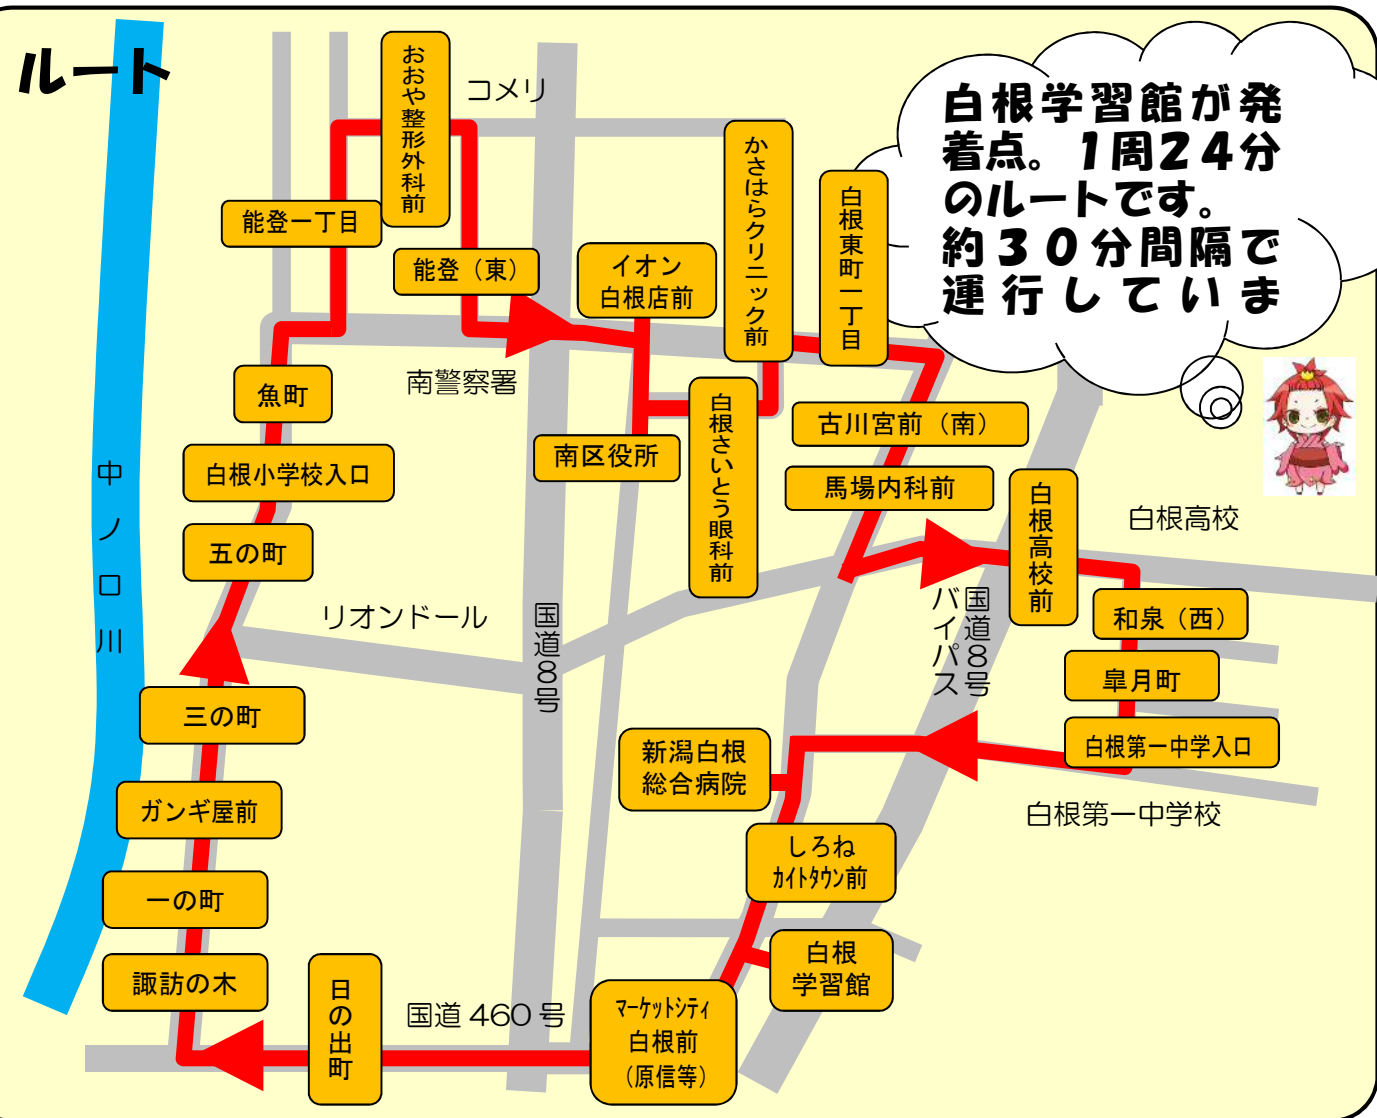

白根学習館が発着点。1周24分のルートです。約30分間隔で運行しています。

ルート

【ぐるりん号に関するお問い合わせ】

南区役所地域総務課 025-372-6605 ※「ぐるりん号」は社会実験として運行しています。