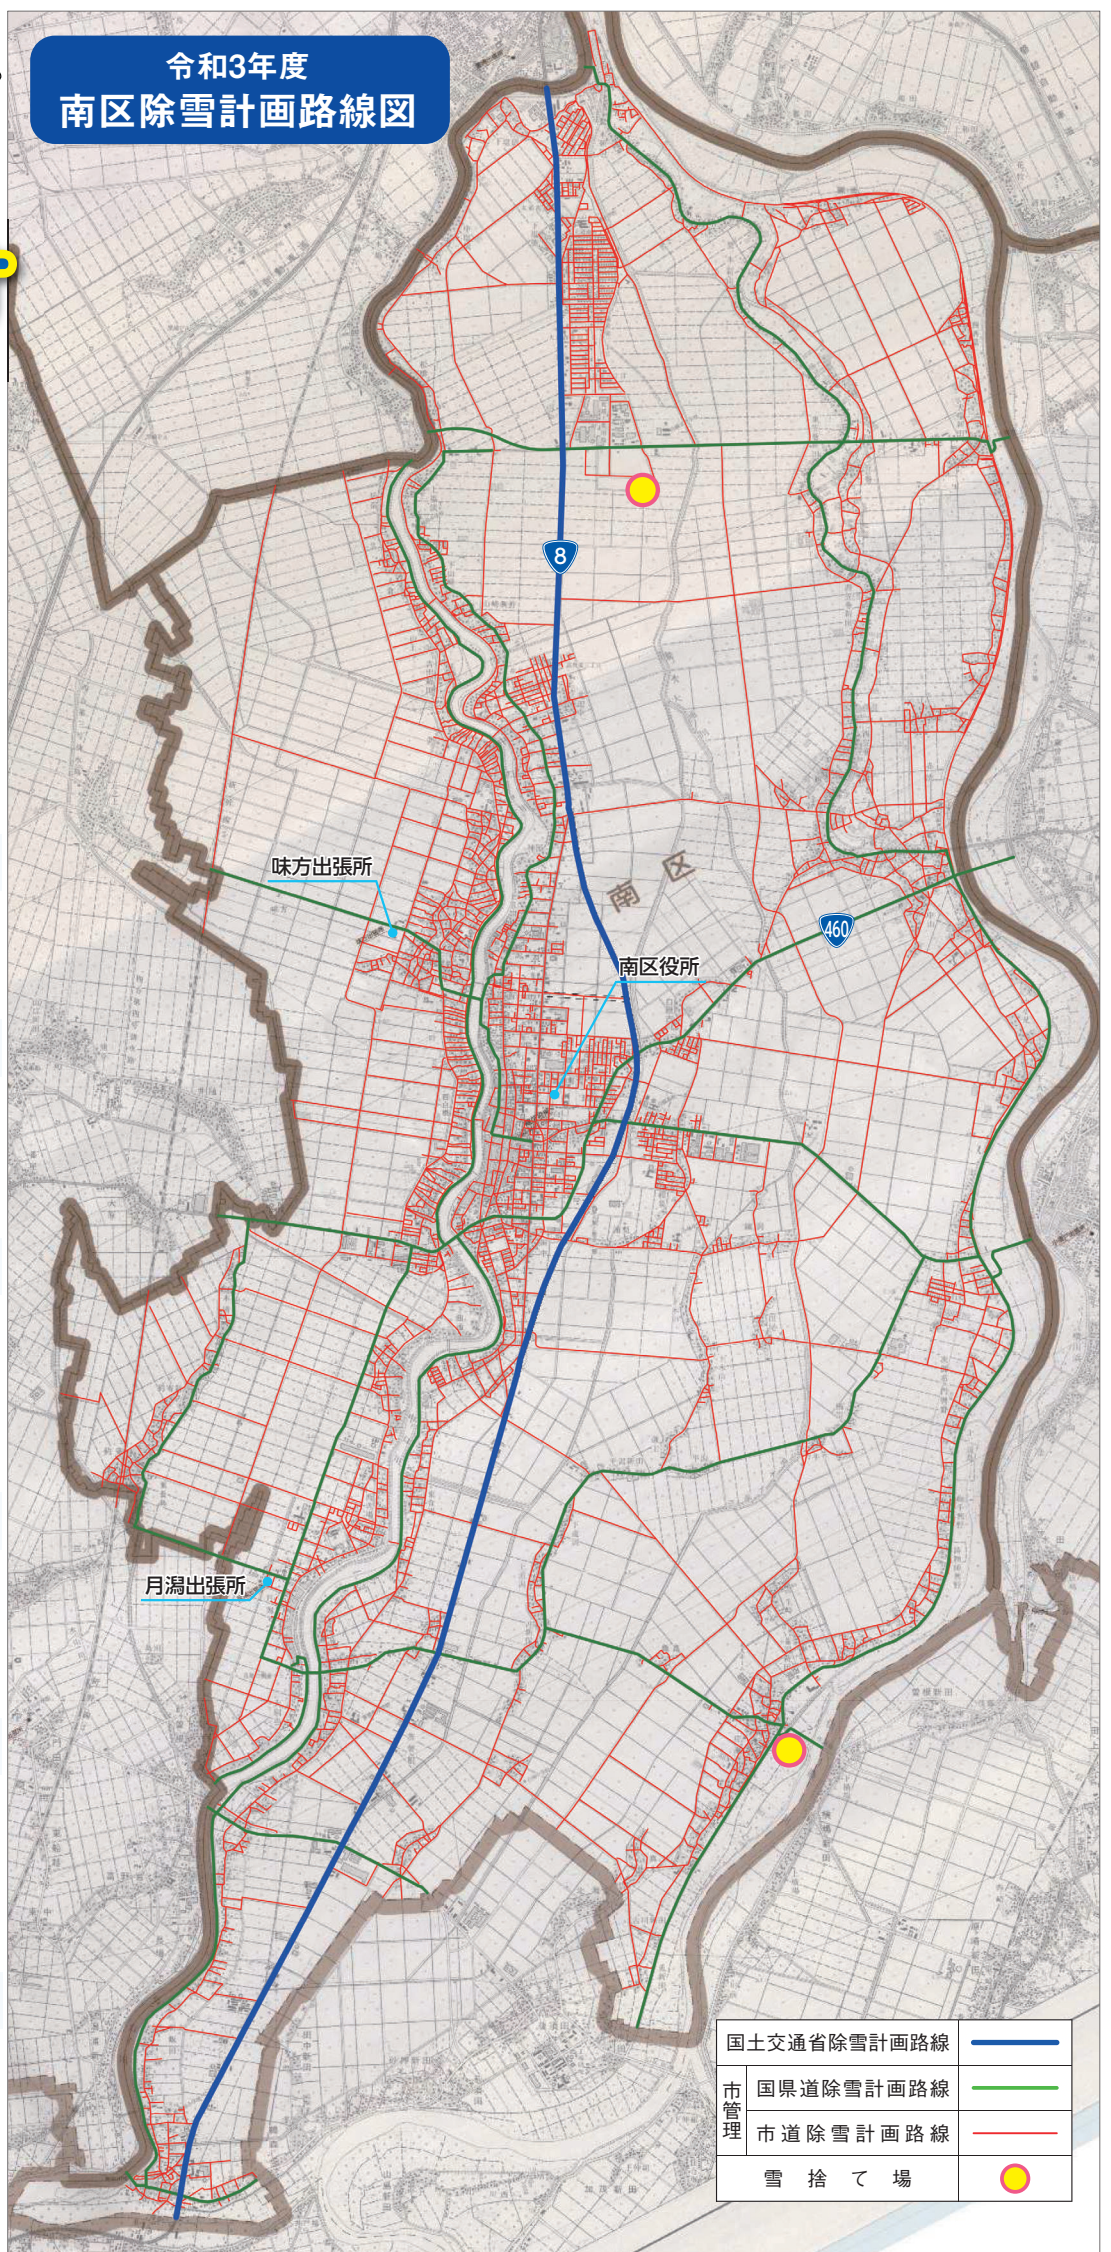

地吹雪に注意!

地吹雪が発生すると見通しが非常に悪くなり、車を運転することが困難になります。市では地吹雪が発生しやすい場所に「地吹雪発生時通行止め」の看板を設置し、危険と判断した場合に通行止めを行います。

自治会・町内会への除雪費用助成

除雪計画路線以外の市道・農道・私道の除雪・排雪を業者に委託して行った場合、経費の一部を助成します。

市道		基準額の全額
農道・私道	1回目	基準額の2分の1
	2回目以降	基準額の4分の3