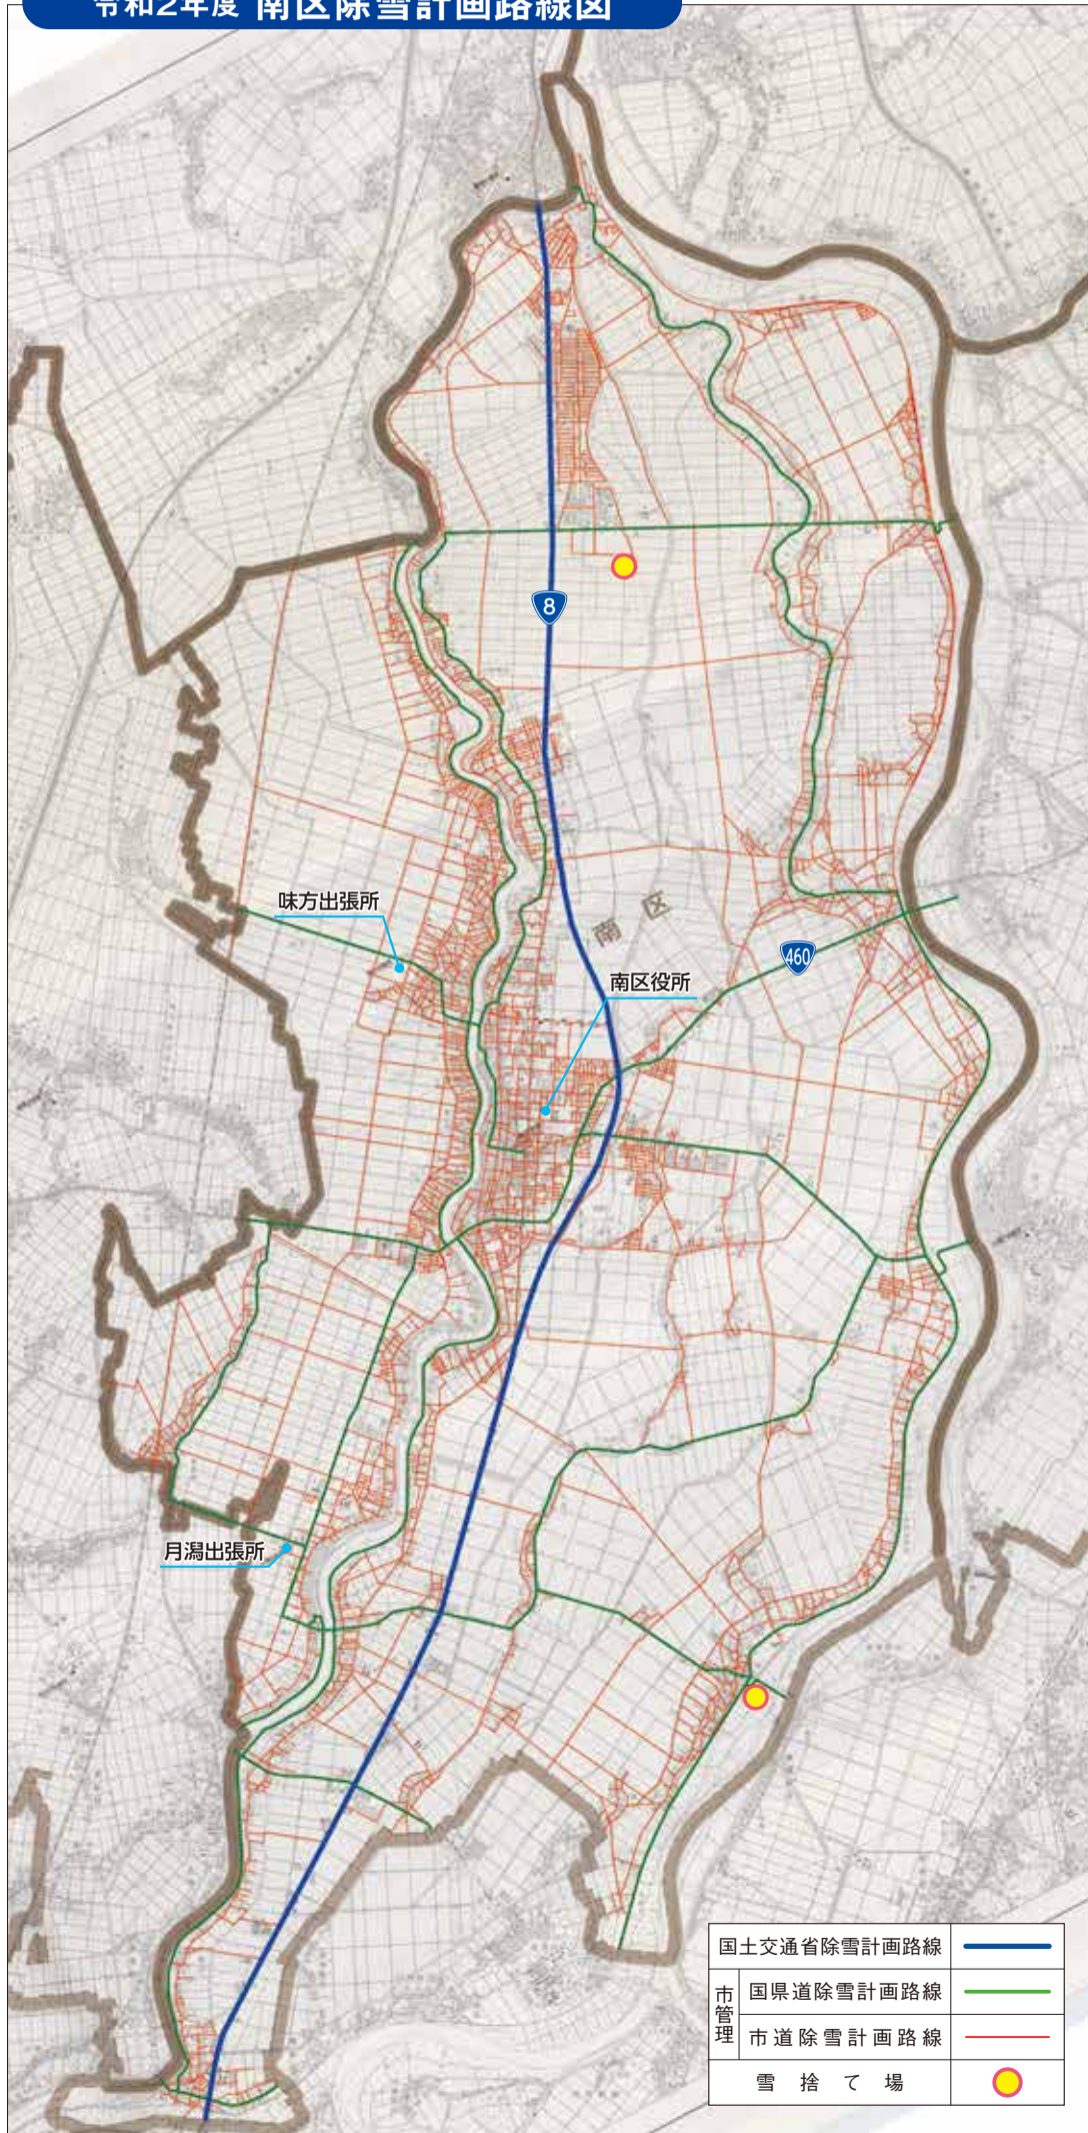

### 令和2年度 南区除雪計画路線図

※詳細は建設課に備え付けの除雪計画路線図で確認をお願いします

この冬、南区では除雪計画に定めた路線で除雪を行います。車道延長は約580kmです=左図=。

1人1人がルールを守ること、安全でスムーズに除雪を進めることができます。快適な冬を過ごせるよう、皆様のご理解とご協力をお願いします。

問い合わせ 建設課

- 除雪について ☎372-6470(平日の日中)  
☎373-1000(平日の夜間、土・日曜、祝日)
- 除雪費用助成について ☎372-6460(平日の日中)