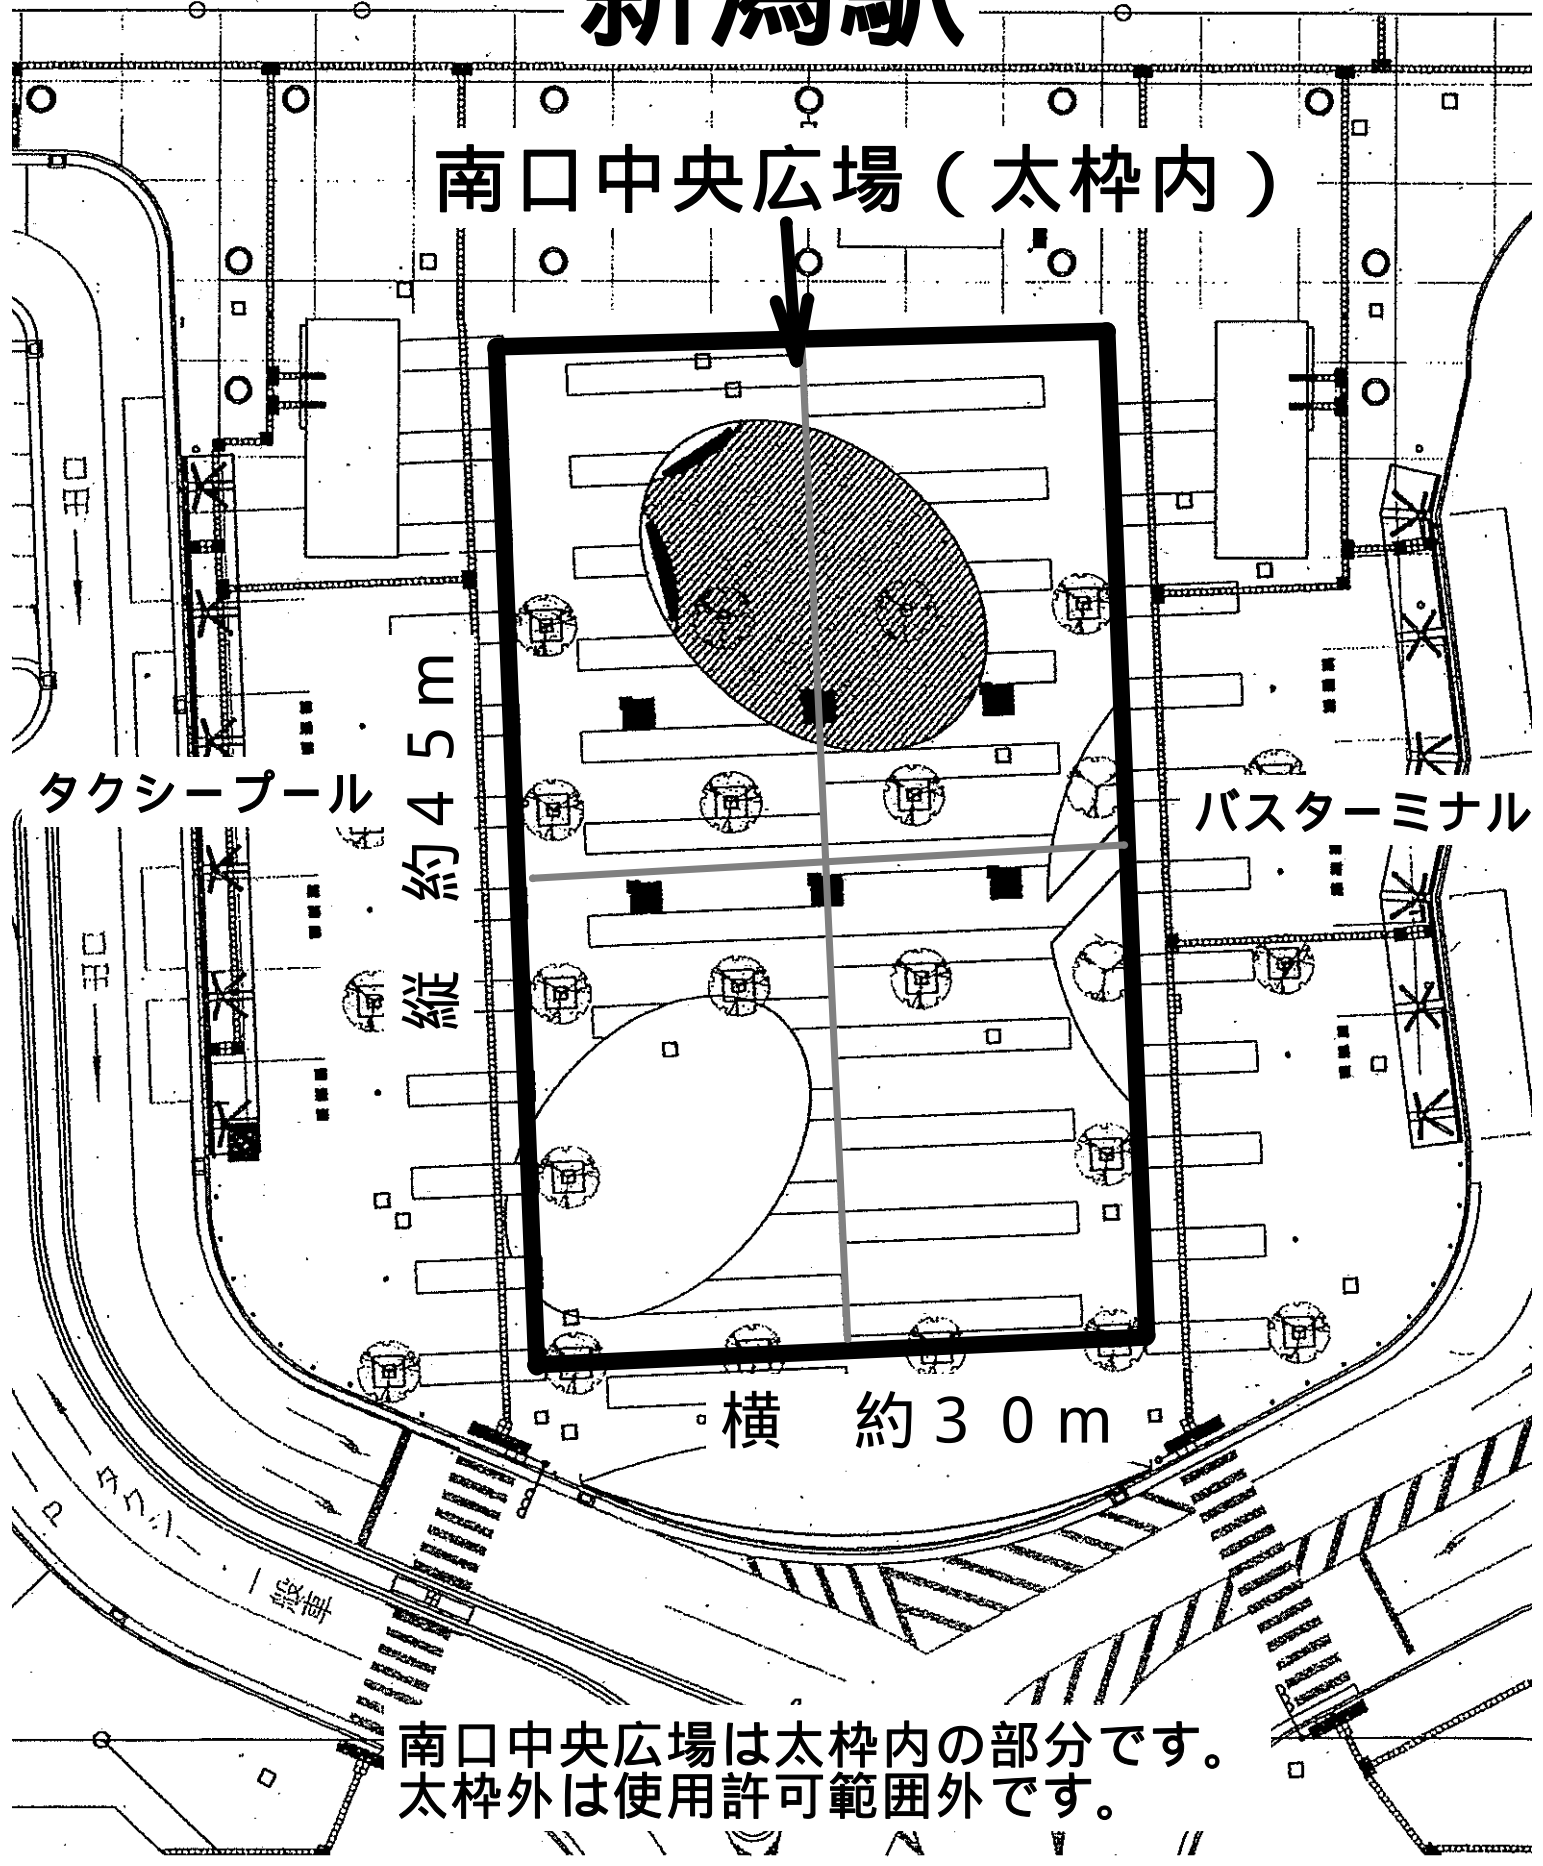

新潟駅

南口中央広場（太枠内）

タクシープール

縦 約 45 m

バスターミナル

横 約 30 m

南口中央広場は太枠内の部分です。
太枠外は使用許可範囲外です。