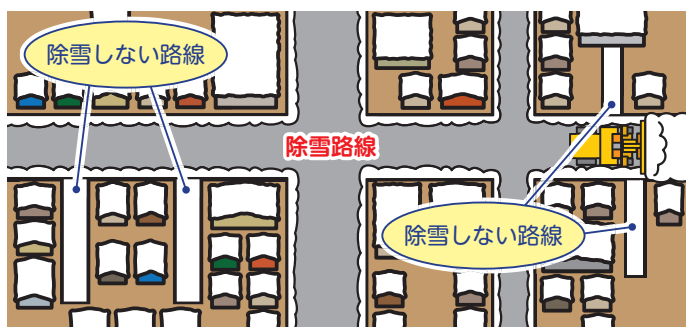

### 朝までに除雪作業が終わらないことがあります

- ・明方に雪が降り始めた場合
- ・夜間の除雪終了後も、雪が降り続いた場合

じゃあ、朝までに除雪作業が終わらなかった場合はどうなるの？

日中も継続して作業を行う場合もあるけど、道路状況によっては、夜まで作業ができない場合もあるんだ

道路の利用状況や除雪車の大きさなどに応じ、市で除雪する路線をあらかじめめています。

市で除雪しない路線は、地域の皆さんで除雪をお願いします。

バス路線などの幹線道路を優先し、除雪作業を行っています。