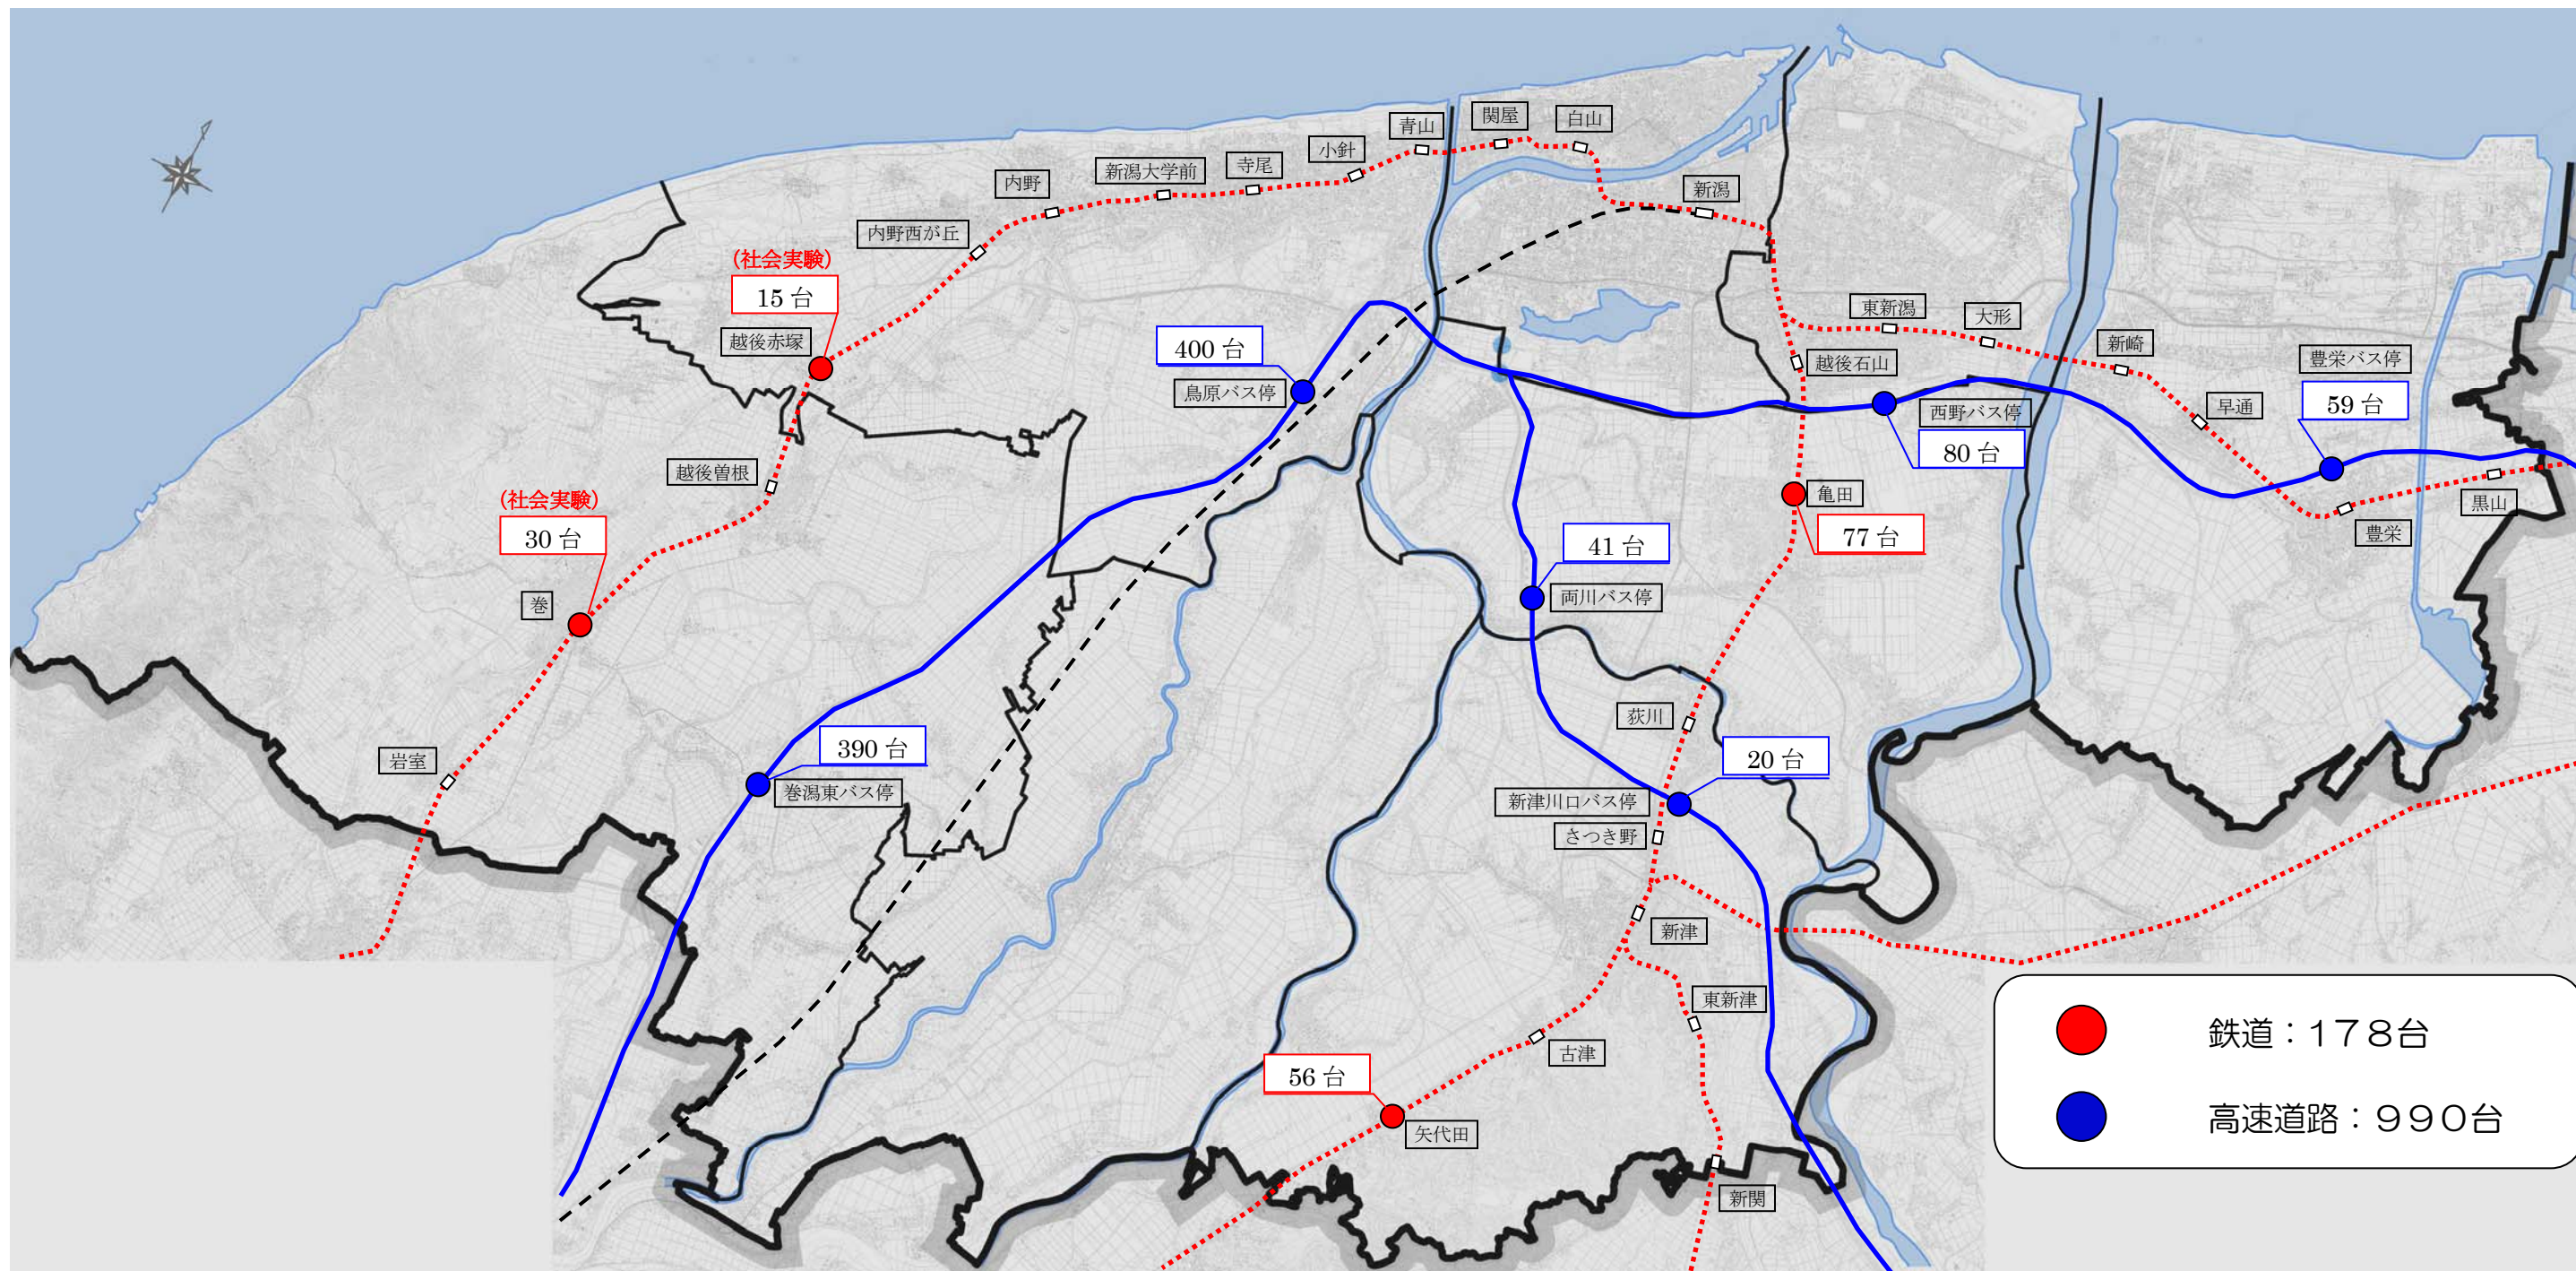

# パークアンドライドが可能な駐車場

※H28.8 時点