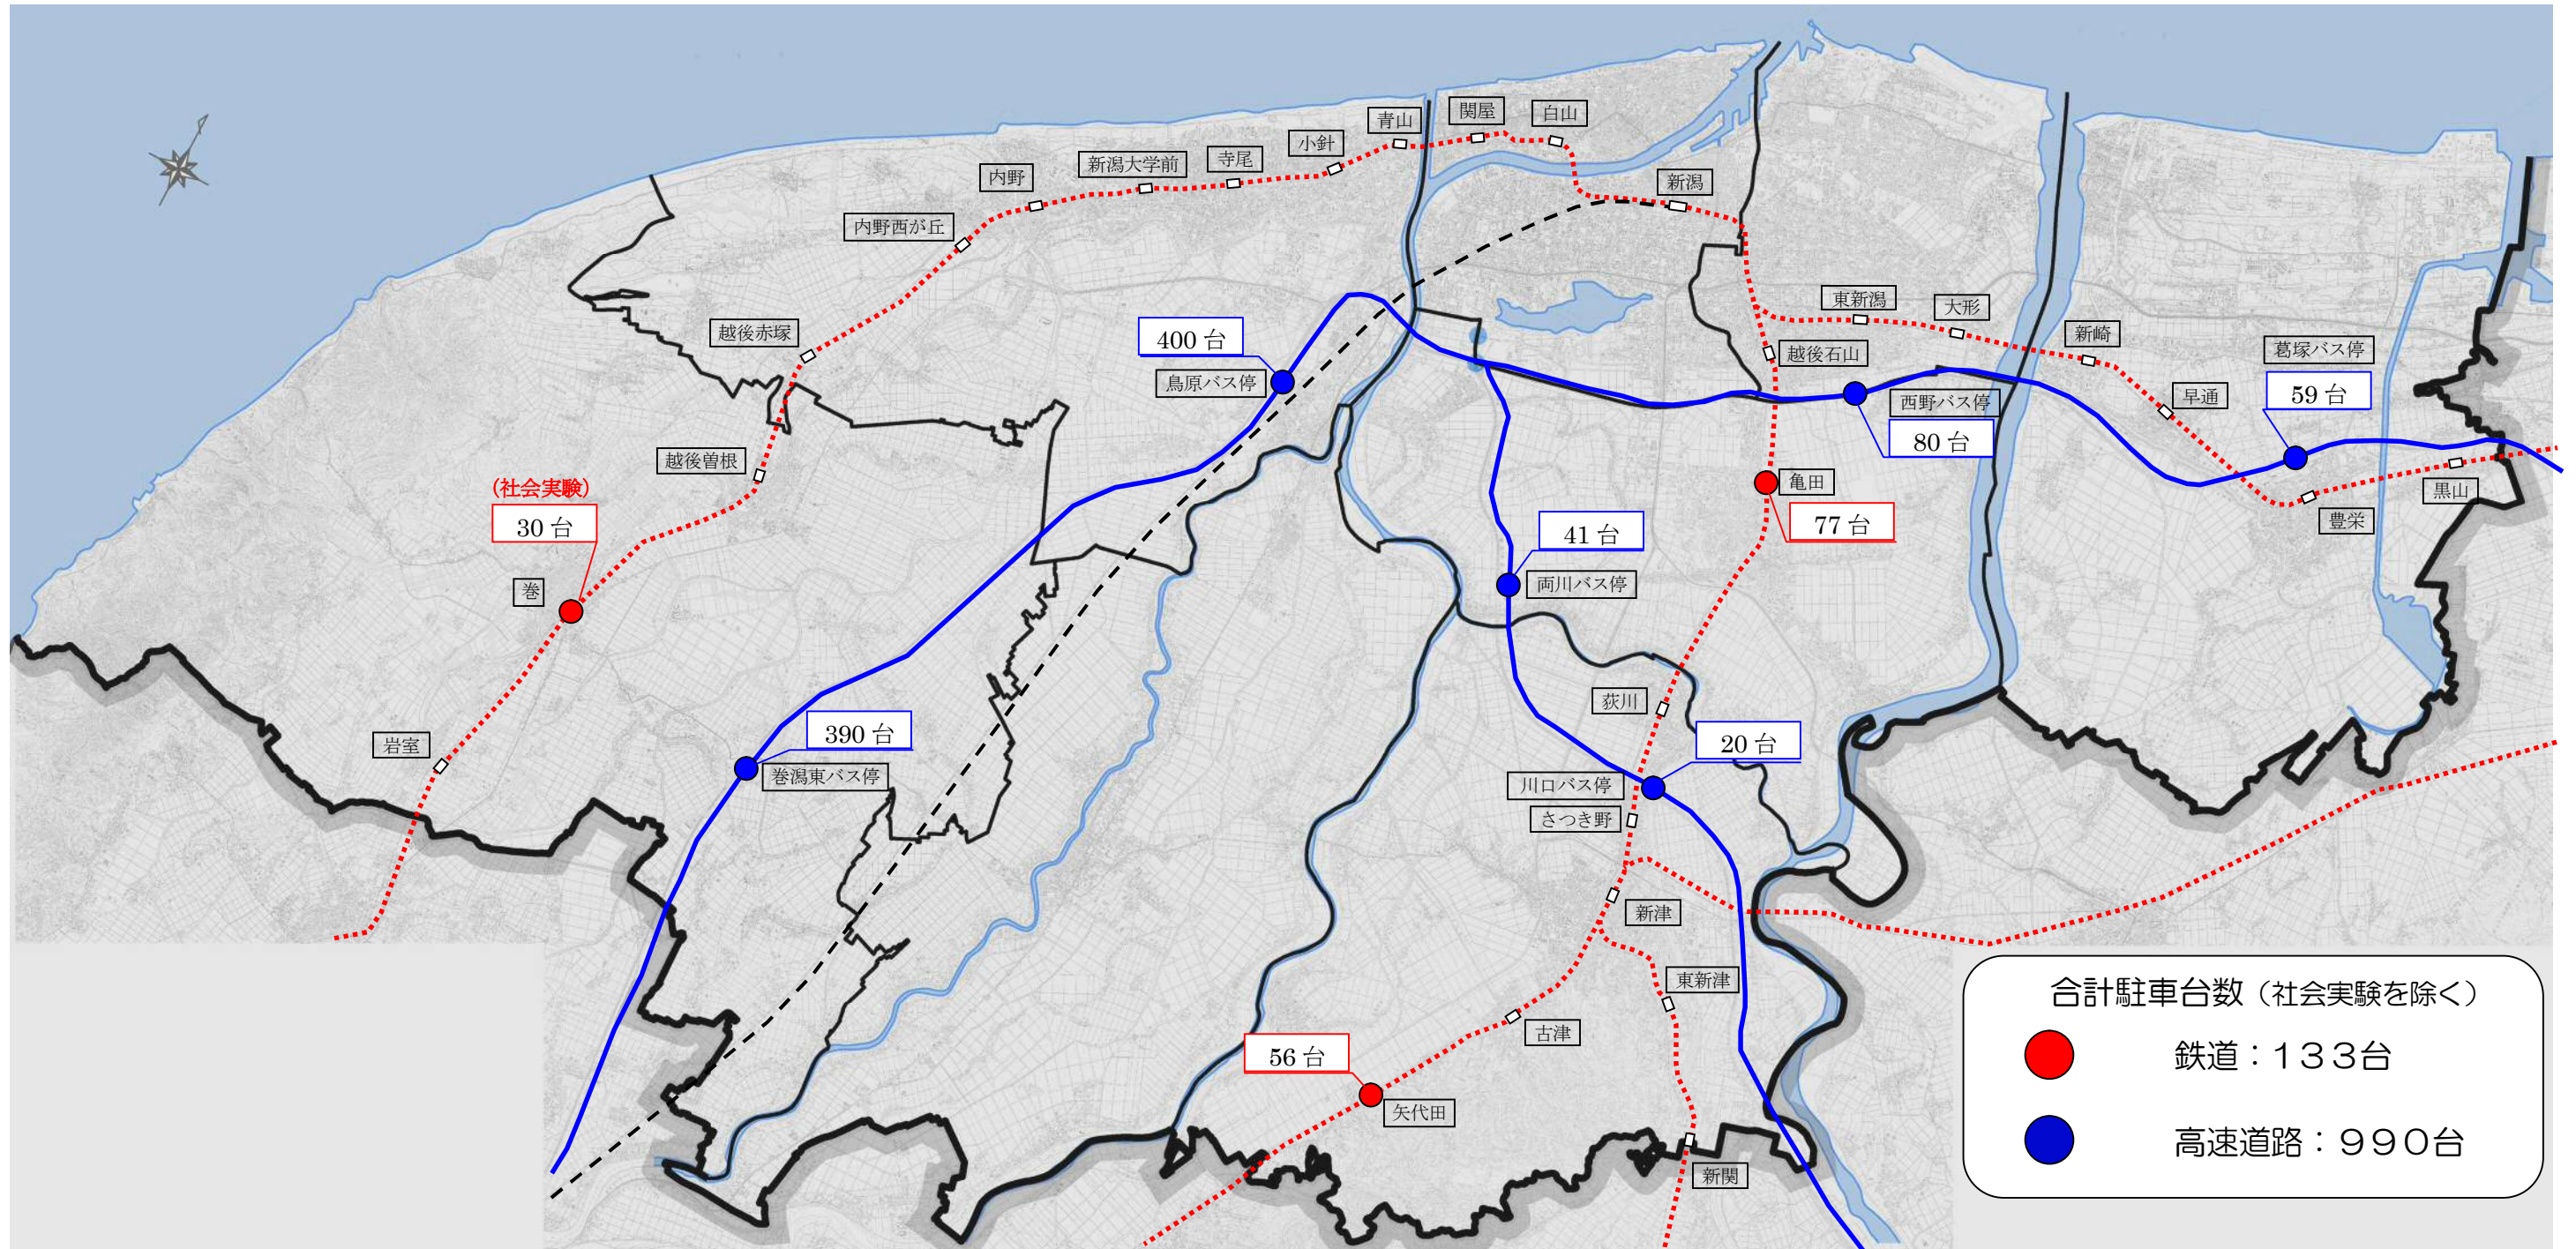

パークアンドライドが可能な駐車場

※H29.7 時点