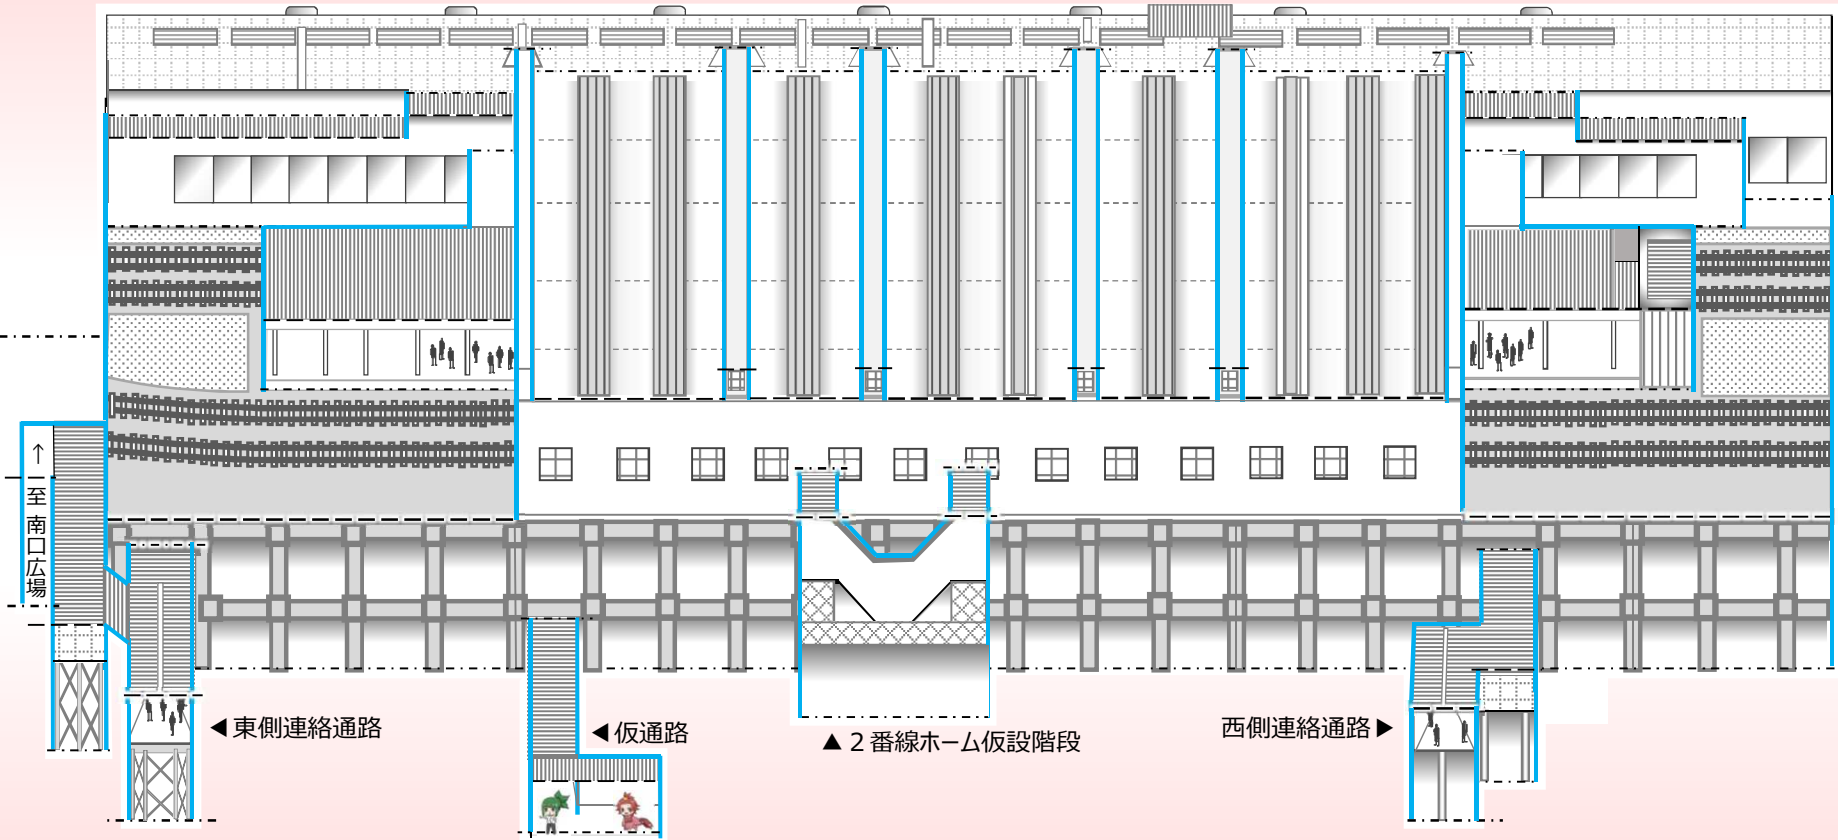

### 高架駅の ふち紹介

やさしい自然光が注ぐ屋根でホームを覆い、天候に左右されない電車待ち空間にしました

— きりとり線    - - - - やま折り線    - · - · - · たに折り線

# あたらしい新潟駅