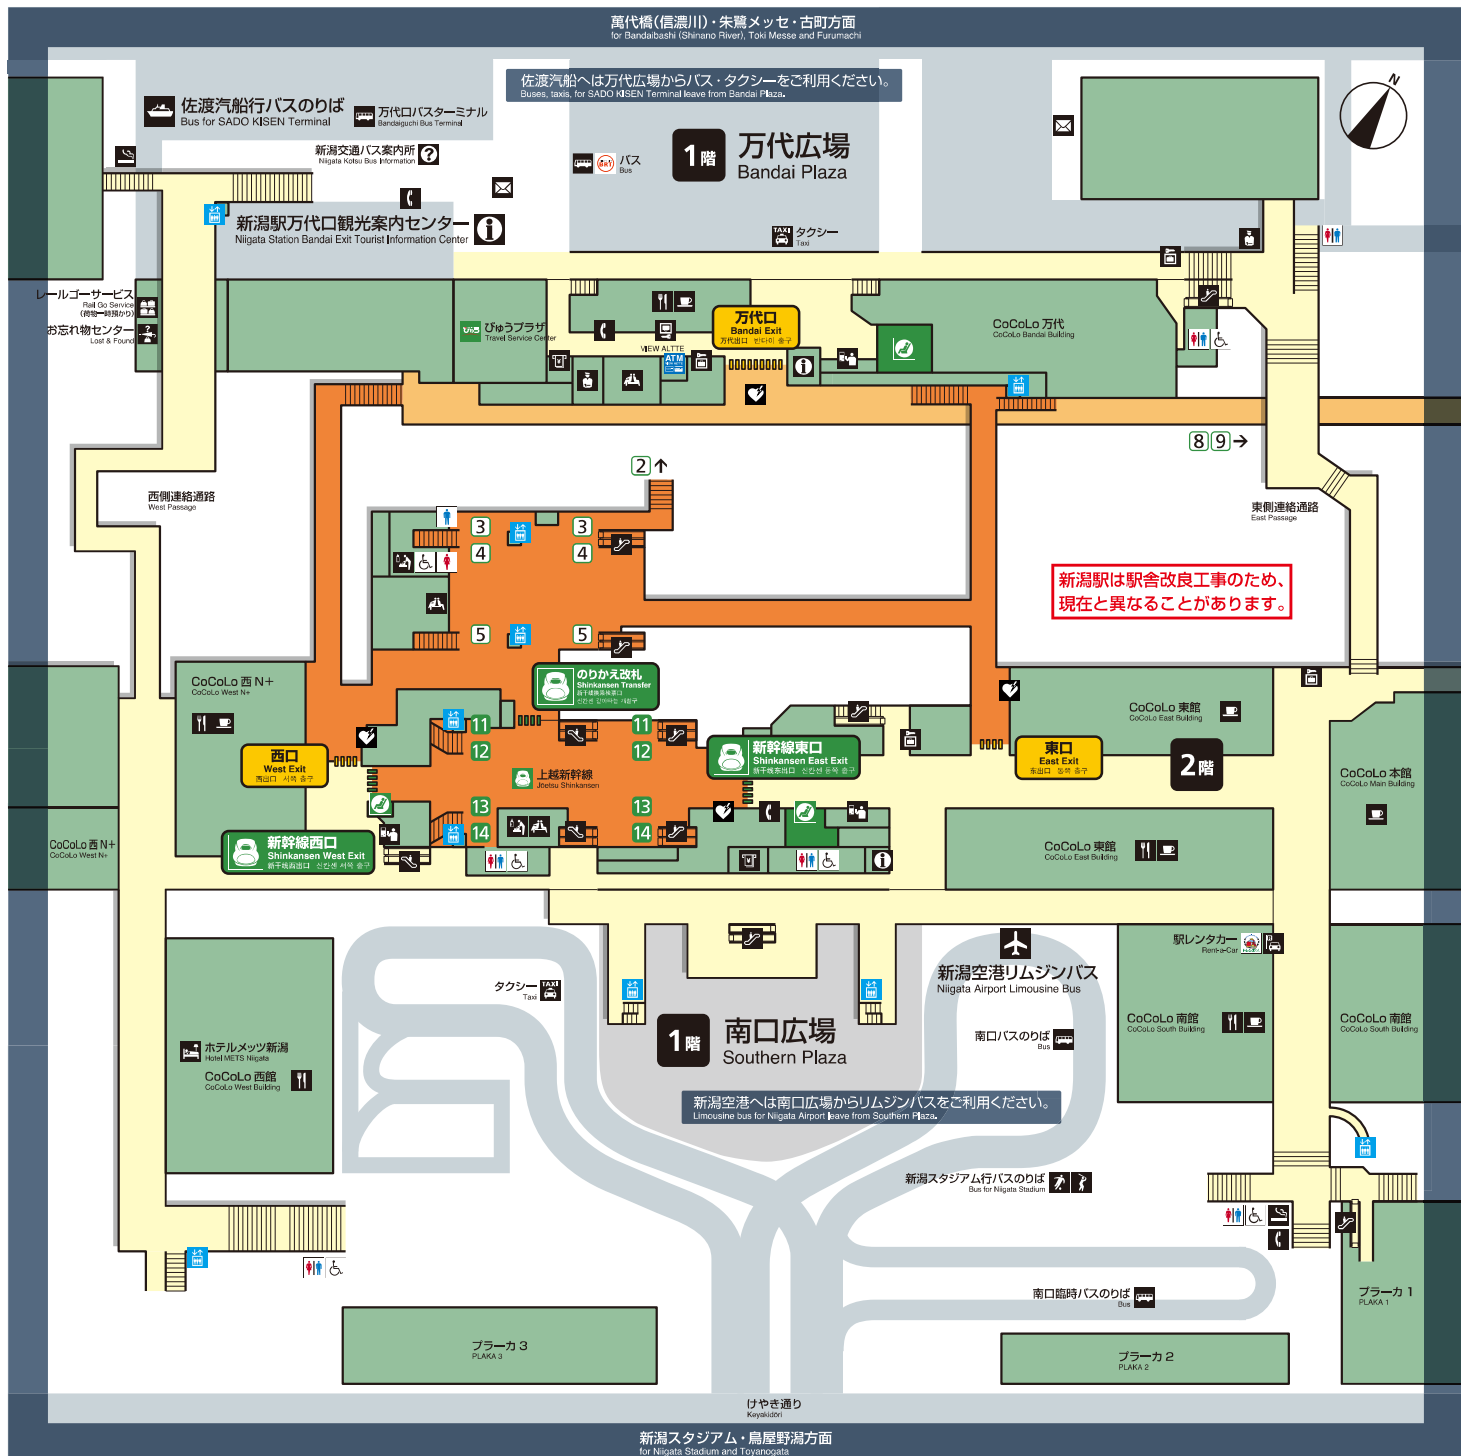

新潟駅ご案内

Niigata Station Information

(2018.4.15 現在)

凡例 Legend	インフォメーションセンター Information Center 乗降客案内、乗車券、お忘れ物 乗降客案内、乗車券、お忘れ物	化粧室 Restrooms 男子化粧室 Restrooms for Men 女子化粧室 Restrooms for Women	エスカレーター Escalator 待合室 Waiting Room コインロッカー Coin Lockers ベビー休憩室 Nursery	キャッシュサービス Cash Service 電話 Telephone 喫煙所 Smoking Area 郵便ポスト Post Box	レストラン Restaurant 喫茶 Cafe 警察 Police	改札内コンコース(1階) Concourse (Inside Ticket Gate) / 1st Floor	のりば案内 Platform Information	2 3 4 5 信越線・白新線・羽越線・越後線 Shinetsu Line, Keihin-Tohoku Line, Mito Line and Echigo Line
	改札内コンコース(2階) Concourse (Inside Ticket Gate) / 2nd Floor	8 9 信越線・白新線・羽越線 Shinetsu Line, Keihin-Tohoku Line and Mito Line						
	改札外コンコース Concourse (Outside Ticket Gate)	11 12 13 14 上越新幹線 Joetsu Shinkansen						