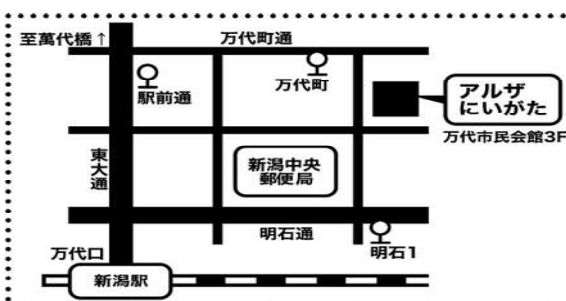

TEL025-246-7713 月曜日～金曜日 8:30～17:30
(祝日を除く)

■かんたん申込み

携帯
スマホから⇒

右の二次元バーコードを読み取ると
「かんたん申込み」画面につながります

PCから⇒

新潟市役所HP内<アルザにいがた>→<新着情報>
の講座募集情報から「かんたん申込み」画面につながります

アルザにいがた

★締切 1月25日(火) ◆受講の可否はハガキでお知らせします◆

◆新潟駅から徒歩7分。駐車場がありません。周辺の有料駐車場をご利用になるか公共交通機関でお越しください。