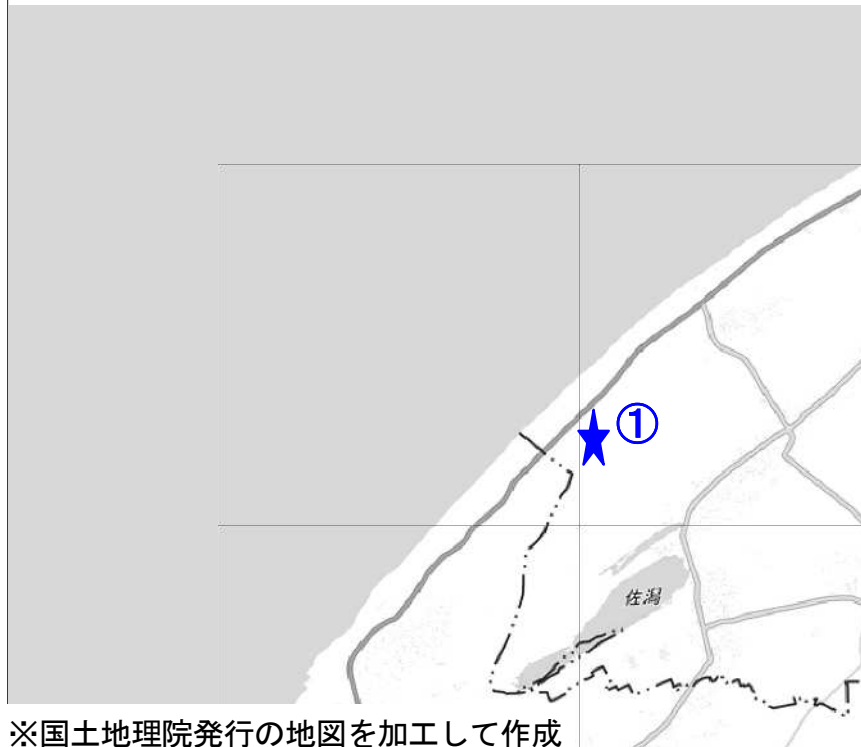

# 西区イノシシ出没位置図

令和5年11月10日現在

イノシシ... ○

番号	日時	場所	内容
1	令和5年5月29日	JR内野駅前道路(駅～内野五十嵐跨線橋)	個体目撃
2	令和5年5月30日	亀貝インター付近	個体目撃
3	令和5年5月30日	新通地内	個体目撃
4	令和5年5月30日	新田地内	個体目撃
5	令和5年10月27日	内野上新町地内	足跡発見
6	令和5年11月8日	内野上新町地内	足跡発見

番号	日時	場所	内容
①	令和5年10月19日	四ツ郷屋地内	個体目撃
②	令和5年10月31日	402号線 新川大橋付近 (西蒲区側)	個体目撃
③	令和5年11月9日	五十嵐3の町地内の畑	個体目撃

※国土地理院発行の地図を加工して作成