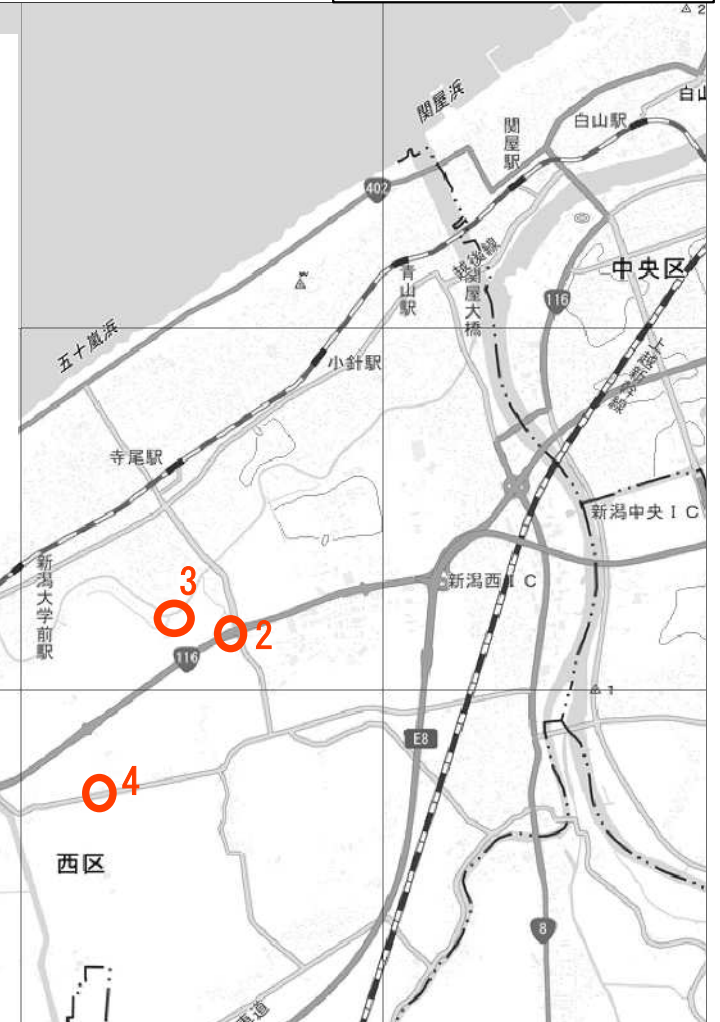

# 西区イノシシ出没位置図

令和5年11月10日現在

イノシシ... ○

番号	日時	場所	内容
1	令和5年5月29日	JR内野駅前道路(駅～内野五十嵐跨線橋)	個体目撃
2	令和5年5月30日	亀貝インター付近	個体目撃
3	令和5年5月30日	新通地内	個体目撃
4	令和5年5月30日	新田地内	個体目撃
5	令和5年10月27日	内野上新町地内	足跡発見
6	令和5年11月8日	内野上新町地内	足跡発見

番号	日時	場所	内容
①	令和5年10月19日	四ツ郷屋地内	個体目撃
②	令和5年10月31日	402号線 新川大橋付近 (西蒲区側)	個体目撃
③	令和5年11月9日	五十嵐3の町地内の畑	個体目撃

※国土地理院発行の地図を加工して作成