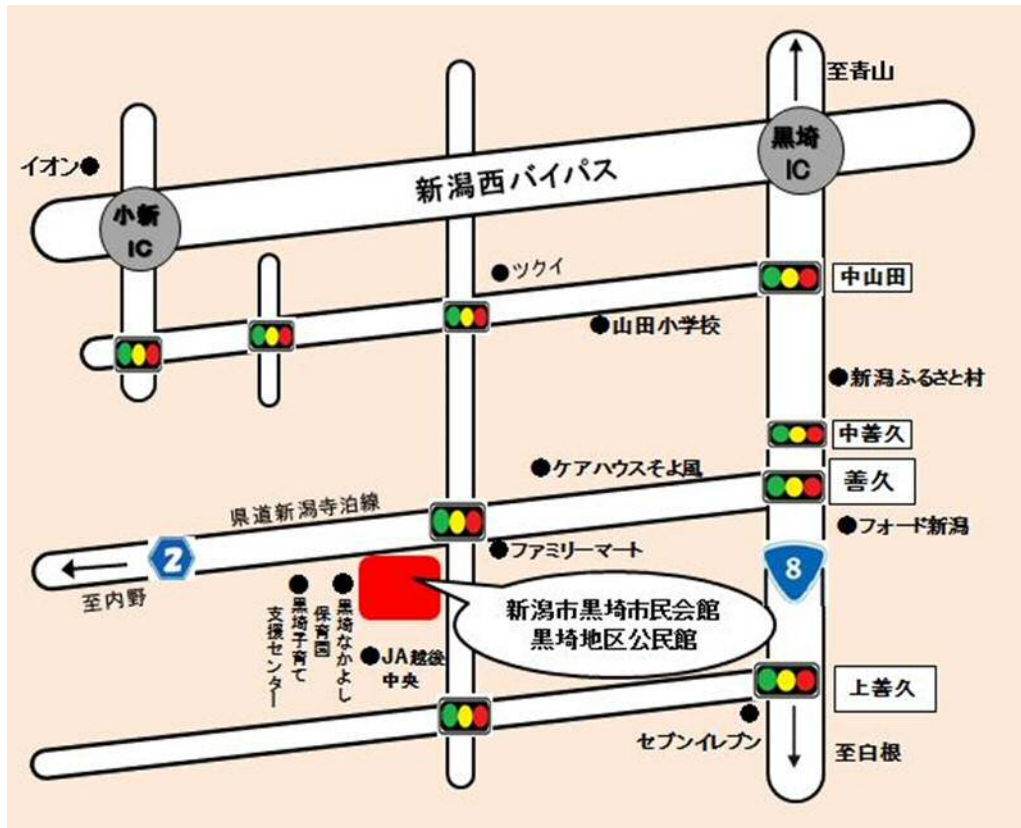

(黒埼地区公民館活動協力員)

持ち物：マイカップ・洗濯ばさみ4こ

定 員：先着 15名

申込/問い合わせ：黒埼地区公民館

(☎025 - 377 - 1420)

申込締切：6月20日(水)

参加者の声

- ・楽しくて、時間があっという間に過ぎました。
- ・みんなわきあいあいとして楽しい講座でした。
- ・お茶もお菓子もおいしかった。

《交通案内》

バス：JR新潟駅前万代口よりBRT萬代橋ライン青山乗り換え、大野方面行「善久」下車 徒歩10分

駐車場あり。自家用車でもご来館いただくことができます。

主催：黒埼地区公民館