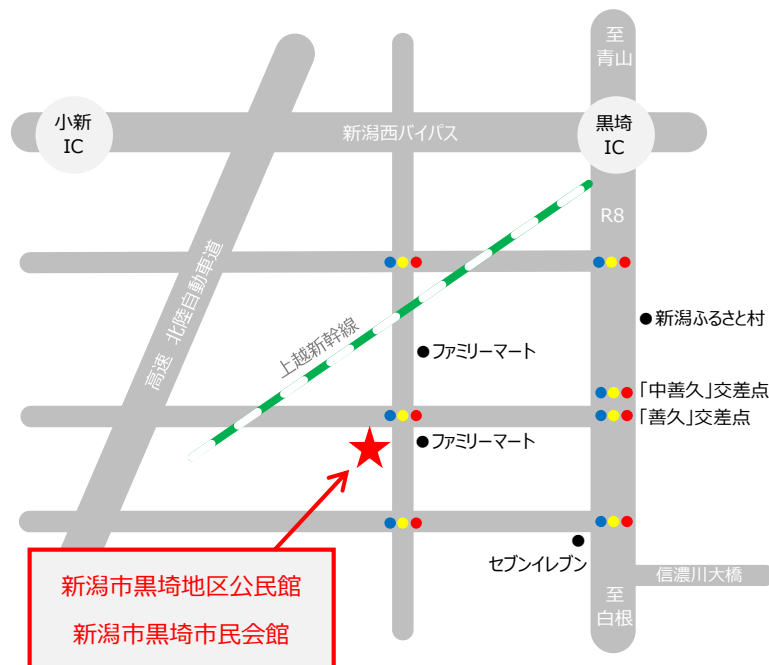

自家用車 : 新潟西バイパス黒埼インターより車で 10 分

国道 8 号線からは、「善久」交差点を曲がり 1 つめの信号左先です。

バス : 新潟交通 大野方面行き「善久」バス停下車。徒歩 10 分

新潟市黒埼地区公民館 (新潟市黒埼市民会館内)

TEL : 025-377-1420

〒950-1115 新潟市西区鳥原 909 番地 1