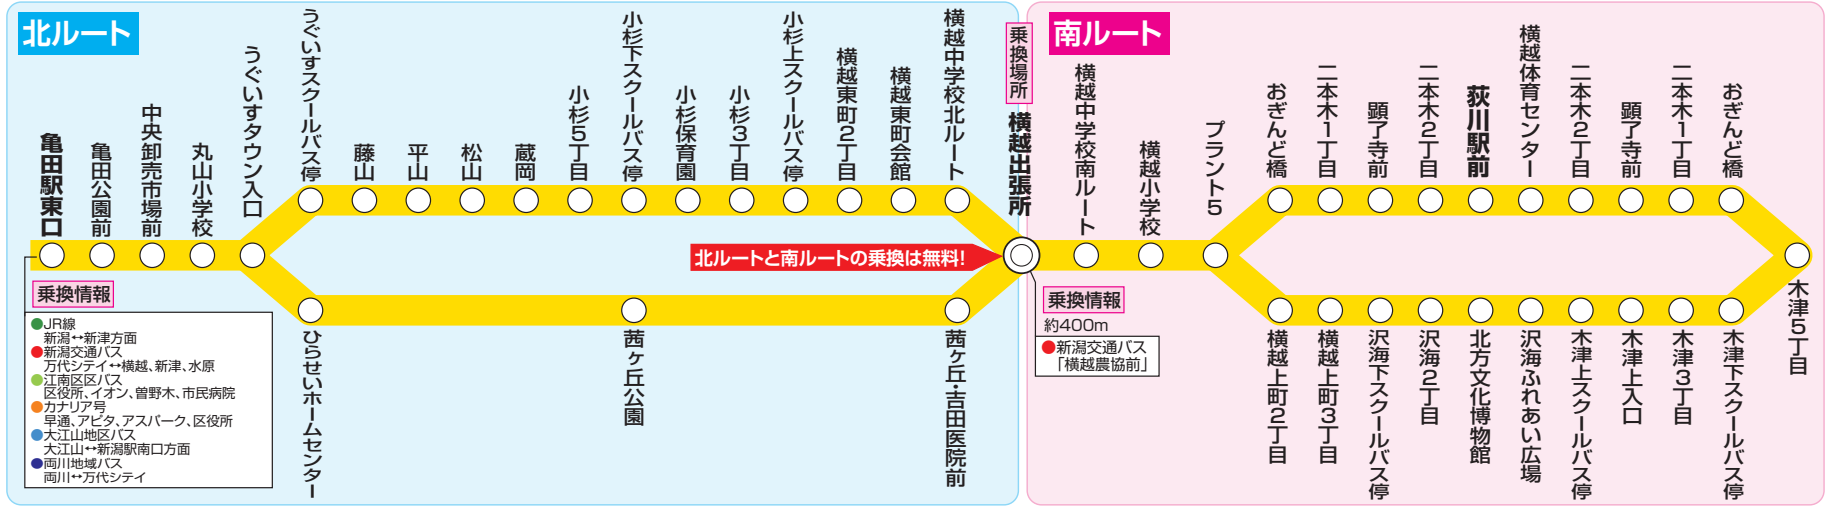

○北ルート、南ルートのルート及びダイヤが一部変更になりました。

横バス 横越地区住民バス

江56 横越北循環ルート

江57 横越南循環ルート

「横バス」は地域の移動手段確保のため、地域の方々に組織される「横バス協議会」により運行されています。

※運行内容は平成30年4月2日からのものです。

路線図

時刻表 (横越地区住民バス) ※平日及び土曜日運行