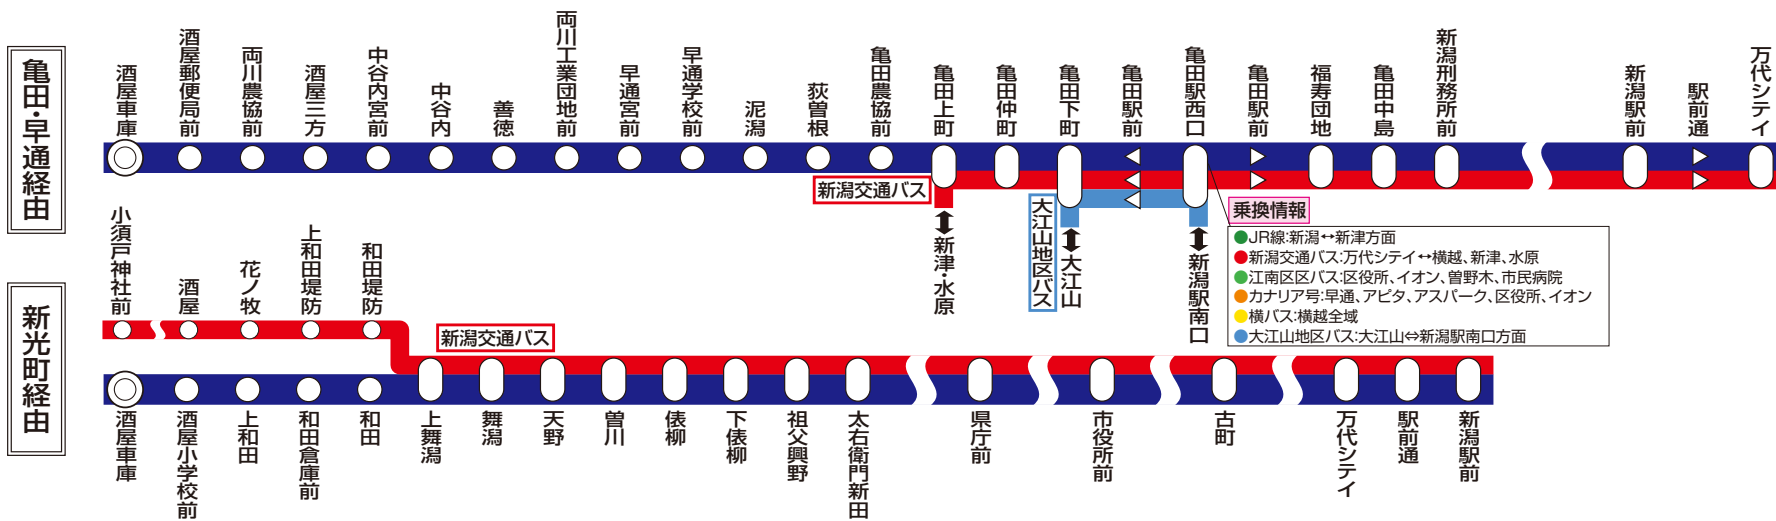

両川地域バス

江51 曾川酒屋線

江52 亀田酒屋線

両川地域バスは、両川地域バス運営委員会が、地域住民の交通手段確保のため、路線バス廃止部分を住民バスとして運行しているものです。

※運行内容は平成29年3月25日のダイヤ改正によるものです。

路線図

時刻表〔両川地域バス〕※平日のみ運行

○新潟駅前～曾川～酒屋車庫

停留所	1	2	3
酒屋車庫	8:10	14:43	15:43
酒屋小学校前	8:11	14:44	15:44
上和田	8:12	14:45	15:45
和田倉庫前	8:13	14:46	15:46
和田	8:14	14:47	15:47
上舞湯	8:15	14:48	15:48
舞湯	8:16	14:49	15:49
天野	8:17	14:50	15:50
曾川	8:22	14:52	15:52
俵柳	8:23	14:53	15:53
下俵柳	8:24	14:54	15:54
祖父興野	8:25	14:55	15:55
太右衛門新田	8:26	14:56	15:56
県庁前	8:39	15:06	16:06
市役所前	8:51	15:17	16:17
新潟駅前	9:05	15:31	16:32

【酒屋車庫行】

停留所	1	2	3
新潟駅前	7:15	14:00	17:00
市役所前	7:26	14:11	17:11
県庁前	7:38	14:23	17:24
太右衛門新田	7:47	14:32	17:33
祖父興野	7:48	14:33	17:34
下俵柳	7:49	14:34	17:35
俵柳	7:50	14:35	17:36
曾川	7:51	14:36	17:37
天野	7:54	14:38	17:41
舞湯	7:55	14:39	17:42
上舞湯	7:56	14:40	17:43
和田	7:57	14:41	17:44
和田倉庫前	7:58	14:42	17:45
上和田	7:59	14:43	17:46
酒屋小学校前	8:00	14:44	17:47
酒屋車庫	8:02	14:46	17:49