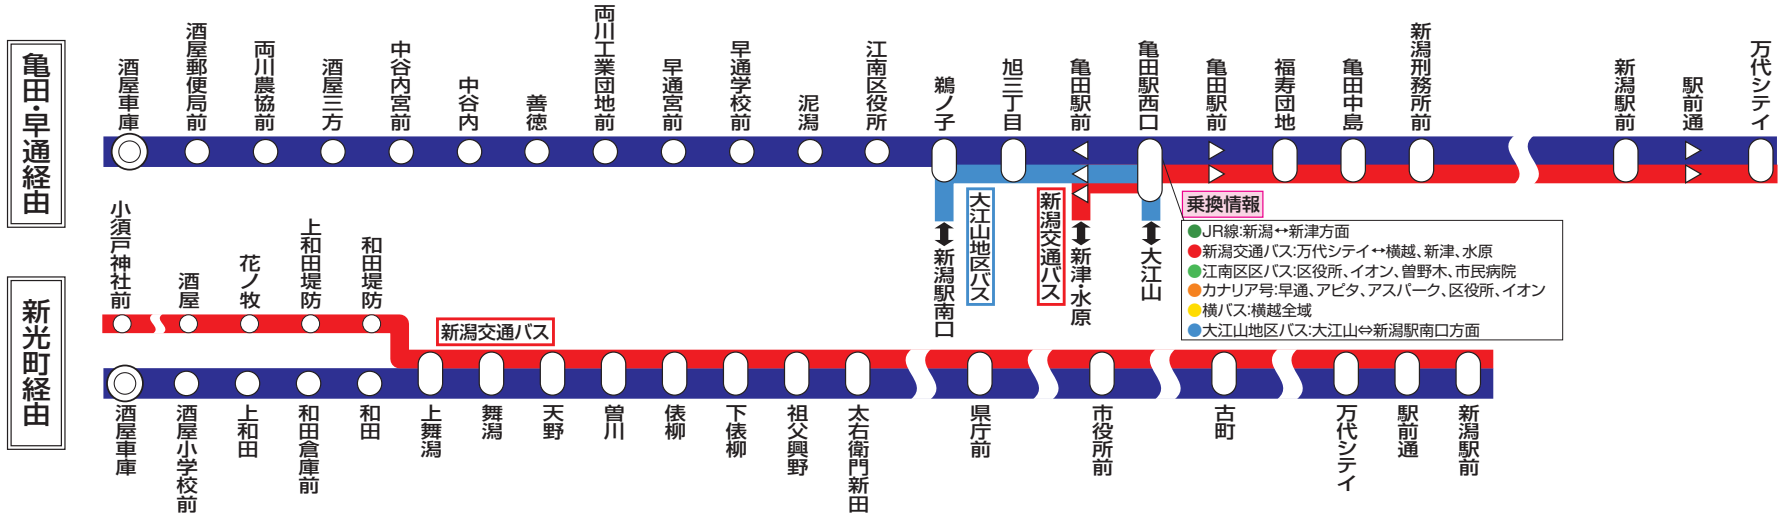

○亀田酒屋線のルート及びダイヤが一部変更になりました。

両川地域バス

江51 曾川酒屋線

江52 亀田酒屋線

両川地域バスは、両川地域バス運営委員会が、地域住民の交通手段確保のため、路線バス廃止部分を住民バスとして運行しているものです。

※運行内容は平成30年3月31日のダイヤ改正によるものです。

路線図

時刻表〔両川地域バス〕※平日のみ運行

○新潟駅前～曾川～酒屋車庫

停留所	1	2	3
酒屋車庫	8:10	14:43	15:43
酒屋小学校前	8:11	14:44	15:44
上和田	8:12	14:45	15:45
和田倉庫前	8:13	14:46	15:46
和田	8:14	14:47	15:47
上舞湯	8:15	14:48	15:48
舞湯	8:16	14:49	15:49
天野	8:17	14:50	15:50
曾川	8:22	14:52	15:52
俵柳	8:23	14:53	15:53
下俵柳	8:24	14:54	15:54
祖父興野	8:25	14:55	15:55
太右衛門新田	8:26	14:56	15:56
県庁前	8:39	15:06	16:06
市役所前	8:52	15:17	16:18
新潟駅前	9:06	15:31	16:33

【酒屋車庫行】

停留所	1	2	3
新潟駅前	7:15	14:00	17:00
市役所前	7:26	14:11	17:11
県庁前	7:38	14:23	17:24
太右衛門新田	7:47	14:32	17:33
祖父興野	7:48	14:33	17:34
下俵柳	7:49	14:34	17:35
俵柳	7:50	14:35	17:36
曾川	7:51	14:36	17:37
天野	7:54	14:38	17:41
舞湯	7:55	14:39	17:42
上舞湯	7:56	14:40	17:43
和田	7:57	14:41	17:44
和田倉庫前	7:58	14:42	17:45
上和田	7:59	14:43	17:46
酒屋小学校前	8:00	14:44	17:47
酒屋車庫	8:02	14:46	17:49