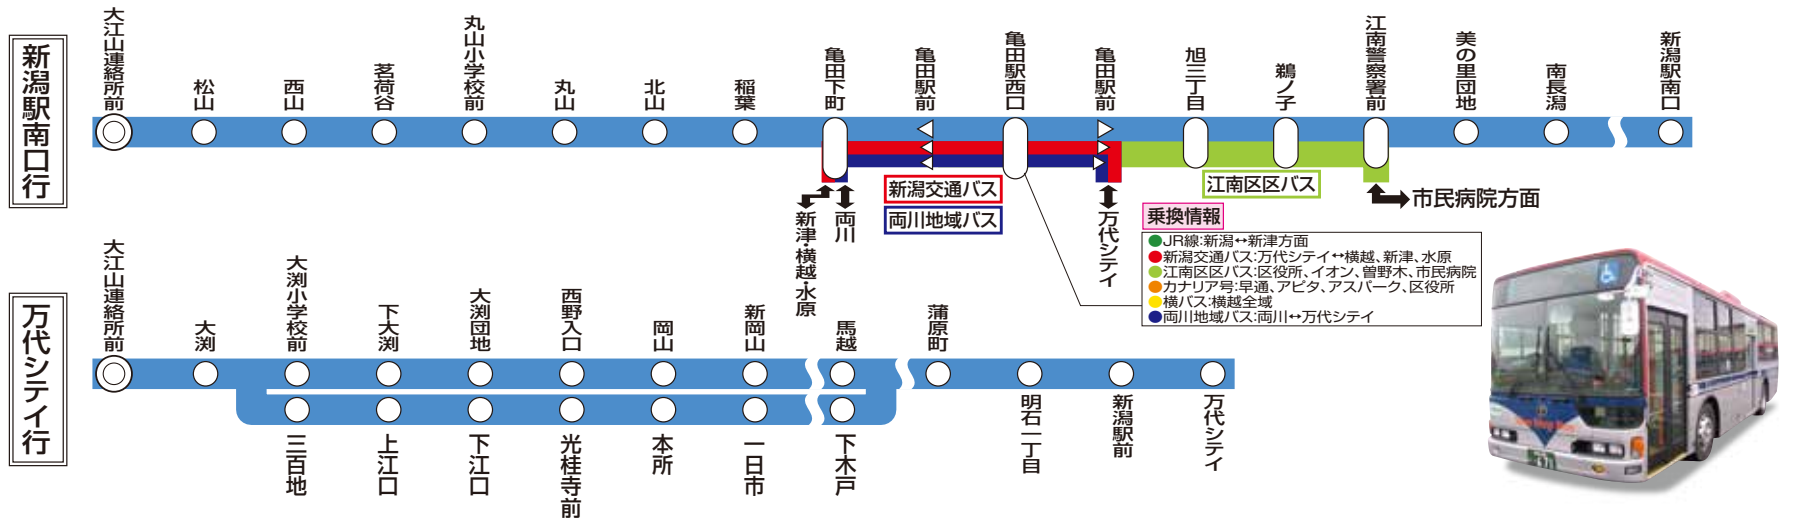

大江山地区バス

江53 南長潟大江山線

江54 一日市大江山線

江55 岡山大江山線

大江山地区バス運営委員会では、地域住民の交通手段確保のため、路線バス廃止部分を住民バスとして運行しています。

※運行内容は平成29年3月25日のダイヤ改正によるものです。

路線図

時刻表〔大江山地区バス〕※平日のみ運行

○新潟駅南口～南長潟～大江山連絡所
【新潟駅南口行】

停留所	1	2	3	4	5
大江山連絡所前	6:48	8:20	11:35	15:00	17:36
松山	6:49	8:21	11:36	15:01	17:37
西山	6:50	8:22	11:37	15:02	17:38
茗荷谷	6:51	8:23	11:38	15:03	17:39
丸山小学校前	6:52	8:24	11:39	15:04	17:40
丸山	6:53	8:25	11:40	15:05	17:41
北山	6:54	8:26	11:41	15:06	17:42
稲葉	6:55	8:27	11:42	15:07	17:43
亀田下町	6:56	8:28	11:43	15:08	17:44
亀田駅西口	6:59	8:32	11:47	15:12	17:48
亀田駅前	7:00	8:33	11:48	15:13	17:49
旭三丁目	7:01	8:34	11:49	15:14	17:50
鷓ノ子	7:02	8:35	11:50	15:15	17:51
江南警察署前	7:05	8:38	11:53	15:18	17:54
南長潟	7:12	8:45	12:00	15:25	18:02
新潟駅南口	7:26	8:59	12:14	15:39	18:18

【大江山連絡所前行】

停留所	1	2	3	4	5
新潟駅南口	7:37	10:52	14:17	16:52	18:32
南長潟	7:48	11:03	14:28	17:04	18:44
江南警察署前	7:55	11:09	14:34	17:10	18:52
鷓ノ子	7:56	11:10	14:35	17:11	18:53
旭三丁目	7:57	11:11	14:36	17:12	18:54
亀田駅西口	8:00	11:13	14:38	17:14	18:56
亀田駅前	8:02	11:15	14:40	17:16	18:58
亀田下町	8:03	11:16	14:41	17:17	18:59
稲葉	8:05	11:18	14:43	17:19	19:01
北山	8:06	11:19	14:44	17:20	19:02
丸山	8:07	11:20	14:45	17:21	19:03
丸山小学校前	8:08	11:21	14:46	17:22	19:04
茗荷谷	8:09	11:22	14:47	17:23	19:05
西山	8:10	11:23	14:48	17:24	19:06
松山	8:11	11:24	14:49	17:25	19:07
大江山連絡所前	8:13	11:26	14:51	17:27	19:09

○万代シティ～岡山～大江山連絡所
【万代シティ行】

停留所	1	2
大江山連絡所前	11:40	18:10
大測	11:41	18:11
大測小学校前	11:42	18:12
下大測	11:43	18:13
大測団地	11:44	18:14
西野入口	11:45	18:15
岡山	11:46	18:16
馬越	12:10	18:39
万代シティ	12:22	18:51

○万代シティ～一日市～大江山連絡所
【万代シティ行】