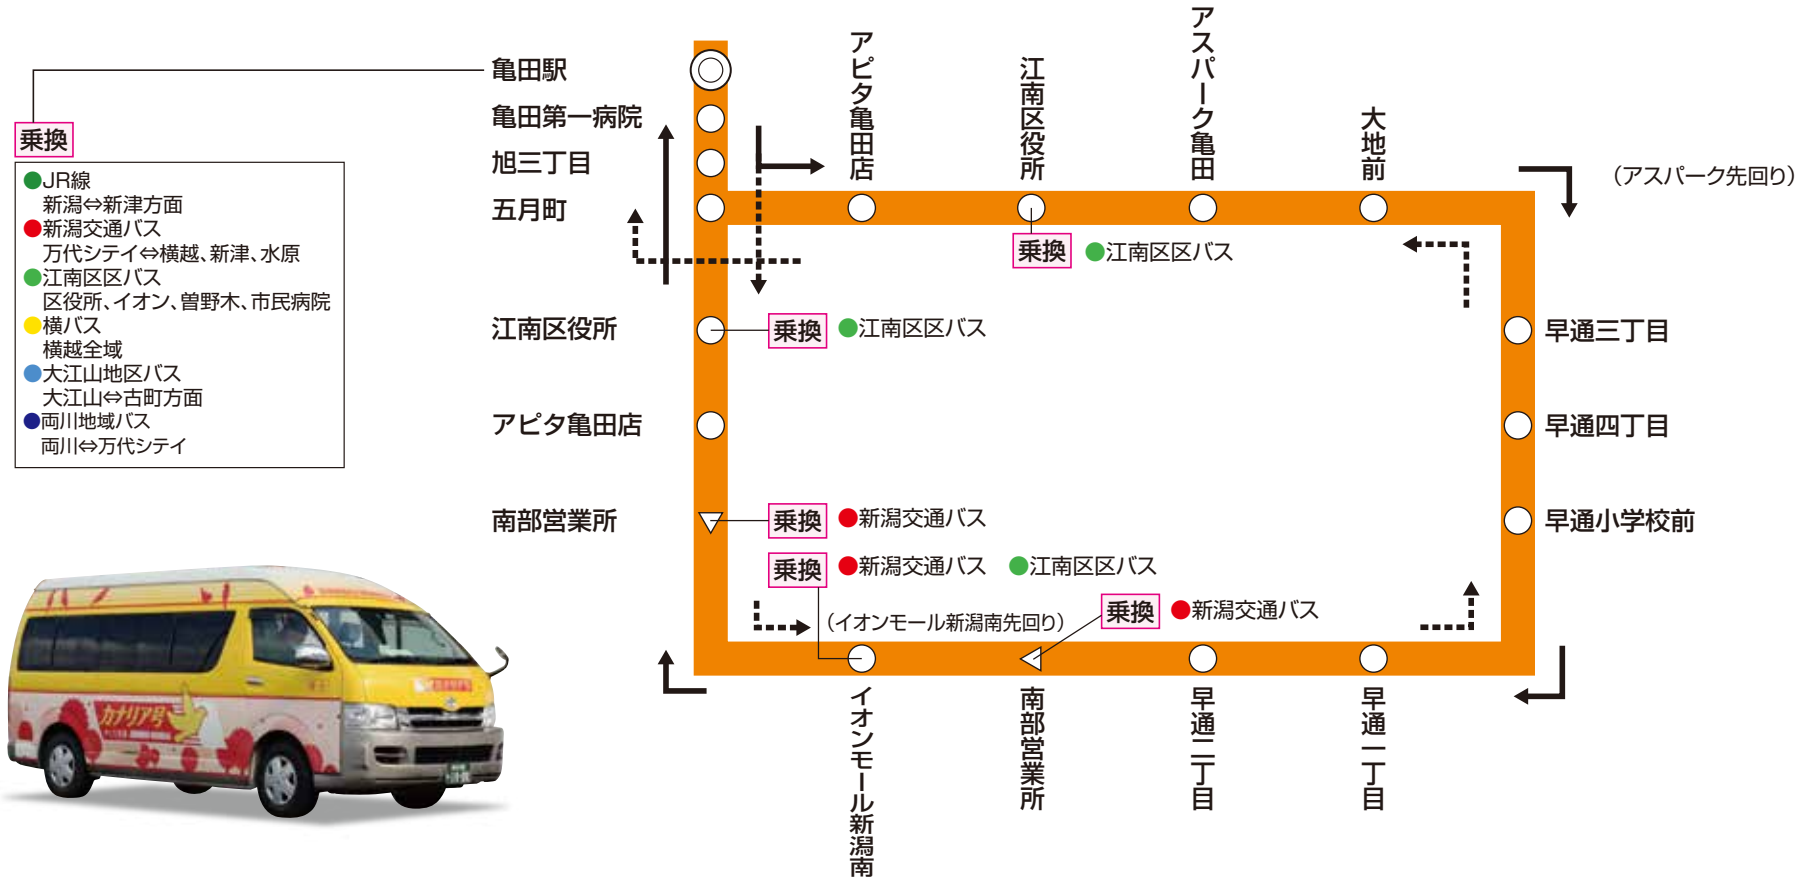

カナリア号 茅野山・早通地区住民バス

江58 亀田循環ルート

「カナリア号」は、早通、茅野山地域における、公共交通空白地域の解消と、さらなる公共交通の充実、交通弱者といわれる子どもや高齢者の安全な移動手段の確保を目指し、地域の方々が組織される住民バス運行団体、「茅野山・早通生活交通協議会」によって運行されているものです。

※運行内容は平成29年4月1日からのものです。

路線図

時刻表 (茅野山・早通住民バス)

【平日】

アスパーク亀田先回り	1便	2便	3便	4便	5便
亀田駅	6:45	9:15	10:20	14:00	17:00
亀田第一病院		9:18	10:23	14:03	17:03
旭三丁目	6:48	9:20	10:25	14:05	17:05
五月町	6:49	9:21	10:26	14:06	17:06
アピタ亀田店		9:24	10:29	14:09	17:09
江南区役所		9:29	10:34	14:14	17:14
アスパーク亀田	6:57	9:33	10:38	14:18	17:18
大地前	6:58	9:34	10:39	14:19	17:19
早通三丁目	7:02	9:38	10:43	14:23	17:23
早通四丁目	7:03	9:39	10:44	14:24	17:24
早通小学校前	7:04	9:40	10:45	14:25	17:25
早通一丁目	7:05	9:41	10:46	14:26	17:26
早通二丁目	7:06	9:42	10:47	14:27	17:27
南部営業所	7:10				
イオンモール新潟南		9:47	10:52	14:32	17:32
アピタ亀田店		9:57	11:02	14:42	17:42
江南区役所		10:02	11:07	14:47	17:47
五月町	7:15	10:04	11:09	14:49	17:49
旭三丁目	7:16	10:05	11:10	14:50	17:50
亀田第一病院		10:07	11:12	14:52	17:52
亀田駅	7:20	10:10	11:15	14:55	17:55

【土曜・休日】

アスパーク亀田先回り	1便	2便	3便	4便
亀田駅	9:15	10:20	14:00	17:00
亀田第一病院	9:18	10:23	14:03	17:03
旭三丁目	9:20	10:25	14:05	17:05
五月町	9:21	10:26	14:06	17:06
アピタ亀田店	9:24	10:29	14:09	17:09
江南区役所				
アスパーク亀田	9:33	10:38	14:18	17:18
大地前	9:34	10:39	14:19	17:19
早通三丁目	9:38	10:43	14:23	17:23
早通四丁目	9:39	10:44	14:24	17:24
早通小学校前	9:40	10:45	14:25	17:25
早通一丁目	9:41	10:46	14:26	17:26
早通二丁目	9:42	10:47	14:27	17:27
南部営業所	9:46	10:51	14:31	17:31
イオンモール新潟南	9:49	10:54	14:34	17:34
アピタ亀田店	9:58	11:03	14:43	17:43
江南区役所				
五月町	10:01	11:06	14:46	17:46
旭三丁目	10:02	11:07	14:47	17:47
亀田第一病院	10:04	11:09	14:49	17:49
亀田駅	10:07	11:12	14:52	17:52