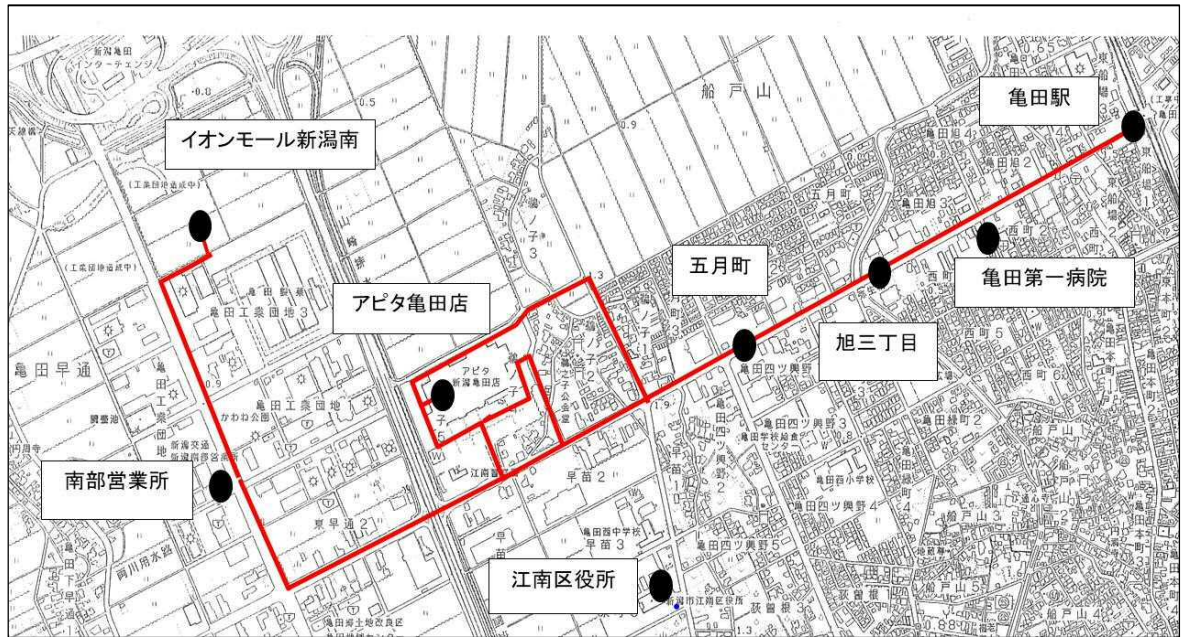

廃止となるイオンモール新潟南先回り(5便、6便) 運行ルー