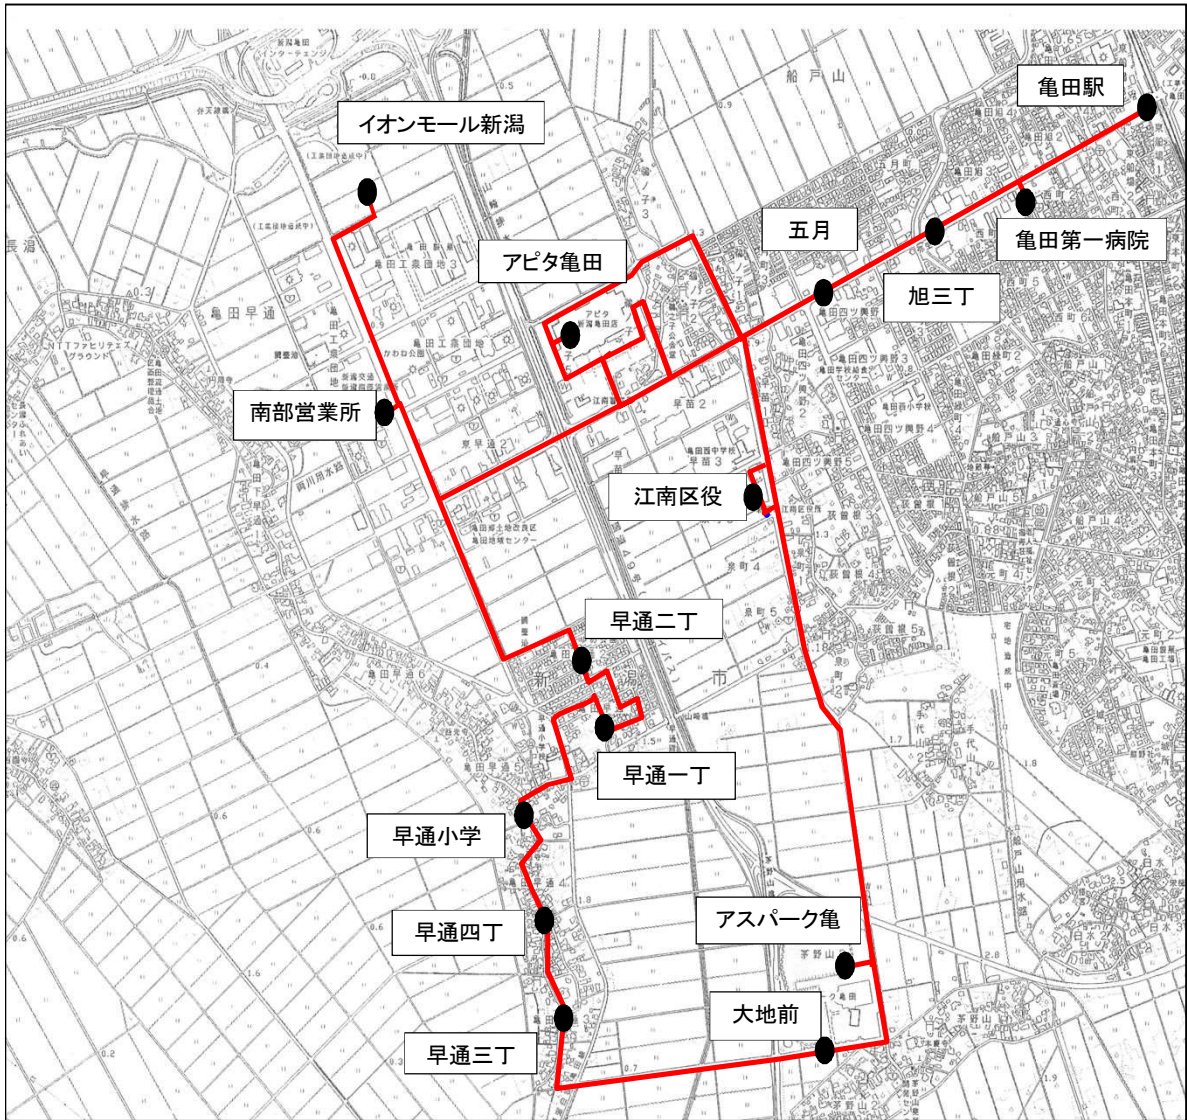

運行ルート図

※運行ルートは現行から変更なし