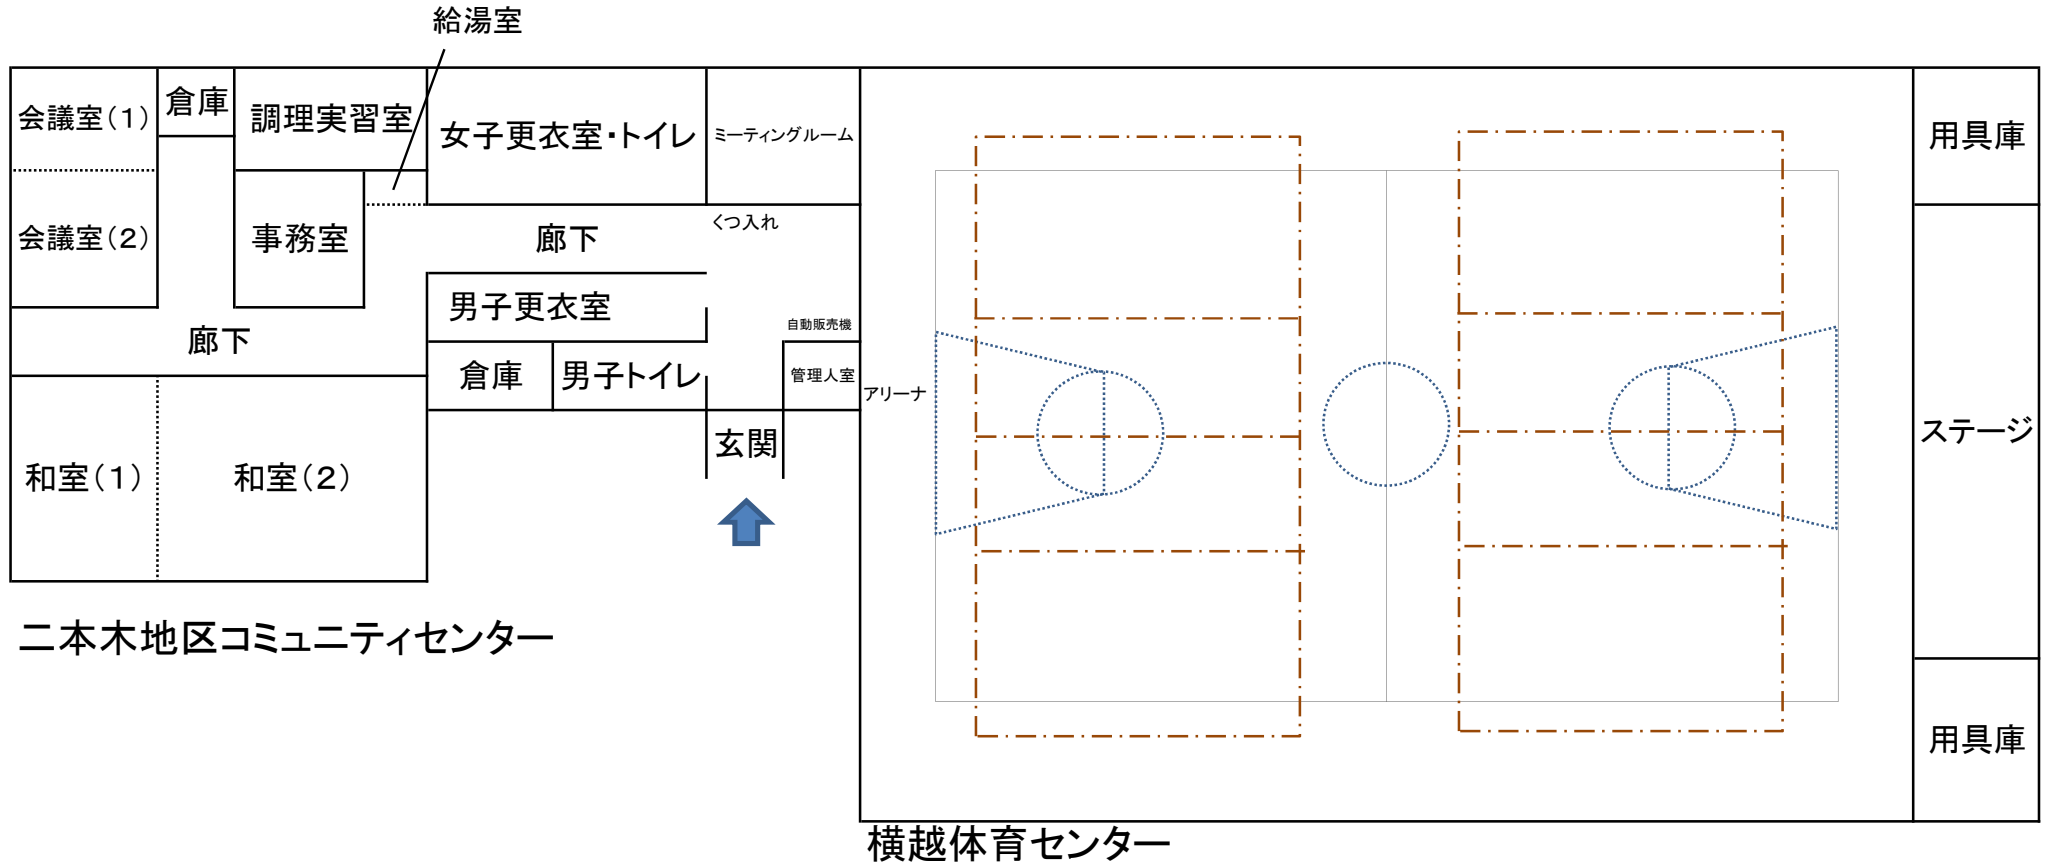

二本木地区コミュニティセンター・横越体育センター施設図

【参考】

- ・バスケットコート 1面
- ・バレーボールコート 2面
- ・バドミントンコート 4面
- ・ソフトテニスコート 1面