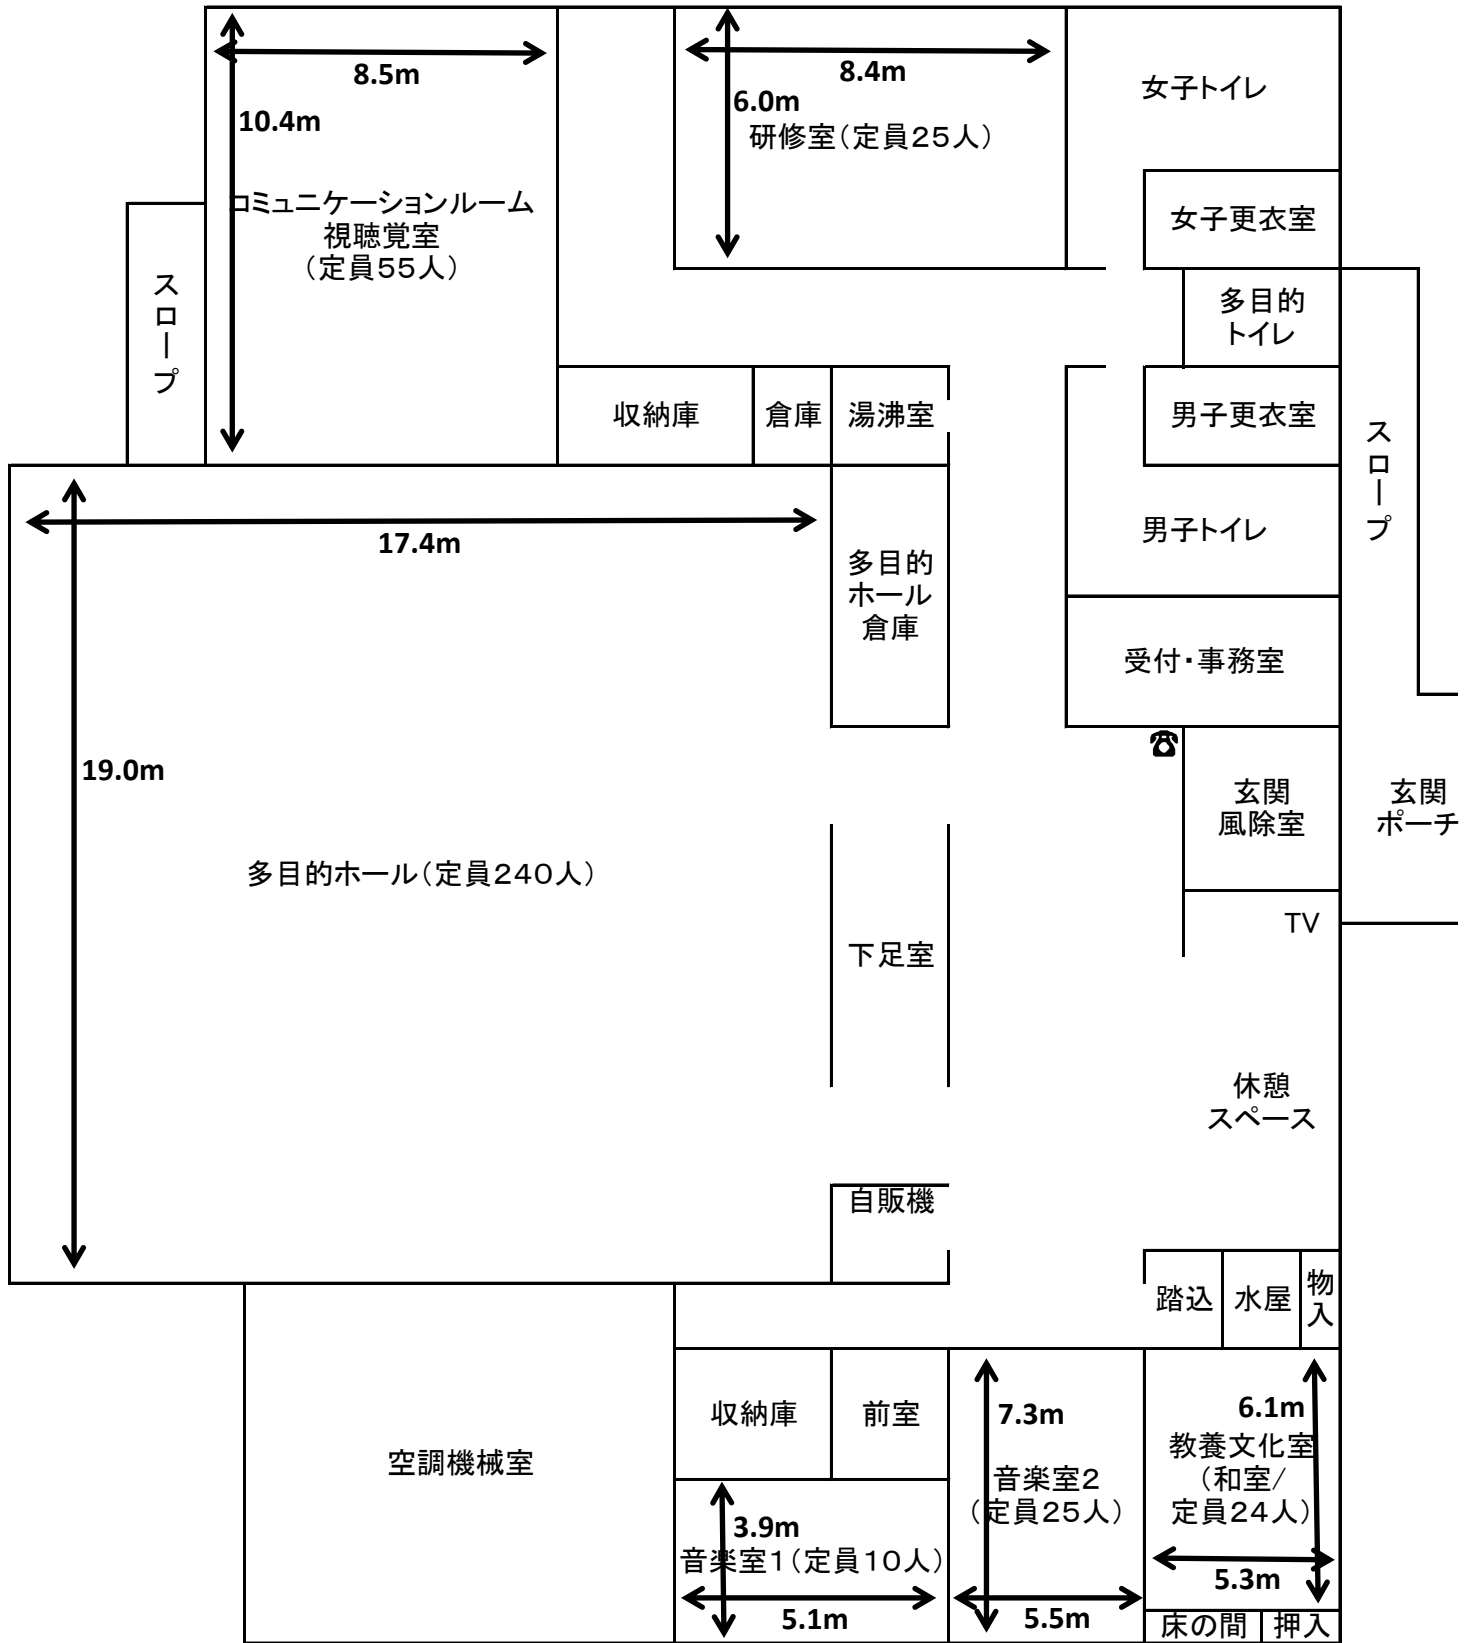

サンウイング横越(横越地区勤労者総合福祉センター)平面図

※ 図はイメージ図で、寸法は概ねの数字です。