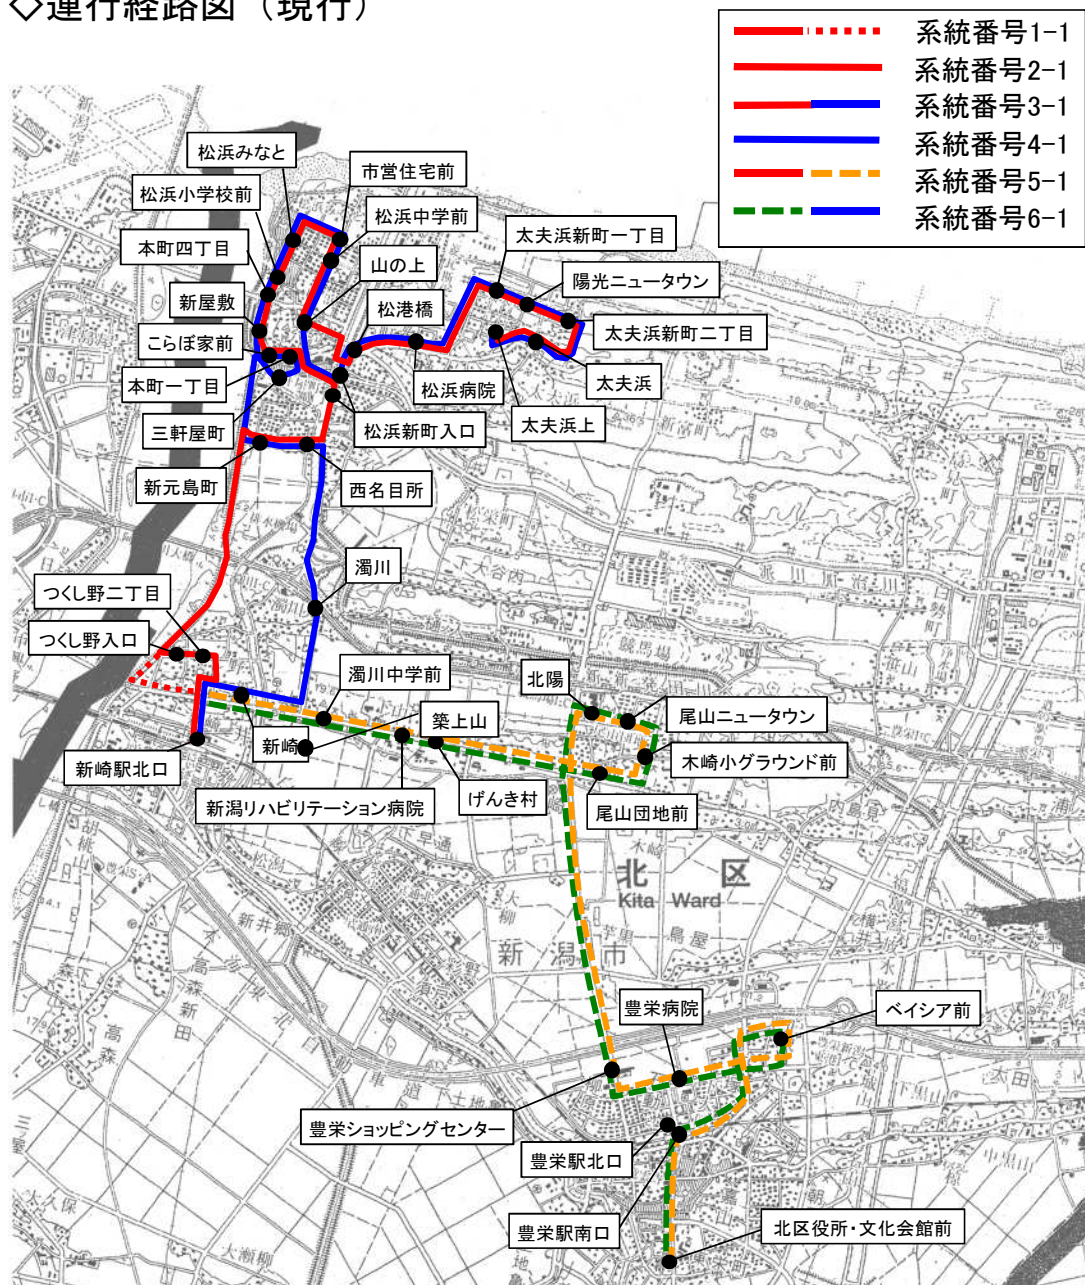

系統名	ルート	陽光ニュータウン	陽光ニュータウン	陽光ニュータウン	陽光ニュータウン	葛塚	葛塚
	仕訳	快速	—	循環線	—	—	—
	起点	太夫浜上	太夫浜上	太夫浜上	新崎駅北口	太夫浜上	北区役所・文化会館前
	経由	↓	↓	新崎駅北口	↓	新崎駅北口	新崎駅北口
	終点	新崎駅北口	新崎駅北口	太夫浜上	太夫浜上	北区役所・文化会館前	太夫浜上
系統番号	1-1	2-1	3-1	4-1	5-1	6-1	
キロ程	11.5	11.8	24.4	12.7	25.9	27.2	
便数	1	2	4	2	1	2	
手段	①33人乗り小型バス(座席数:21) ②36人乗り小型バス(座席数:13)						
運行日	祝日及び年末年始を除く平日						
運賃	現金	高校生以上		200円			
		中学生以下		100円			
		小学生未満(保護者同伴のこと)		無料			
	回数券 (11回券)	高校生以上		2,000円			
		中学生以下		1,000円			
	定期券 (1ヵ月)	大学生以上		6,000円			
高校生以下		5,000円					
運行主体	はまなす「地域交通」研究会						
運行事業者	アイ・ケーアライアンス株式会社						
運行形態	道路運送法第4条						

◇令和4年度運行実績(R4.4-10末)

利用者数	11,987人(83.8人/日)
収支率	22.8%

◆新運行計画

◇現行運行内容との相違点

○ダイヤの変更(変更予定日:令和5年4月1日)
:系統番号3-1を1便減便し、系統番号4-1を2便増便するもの。

◇新運行計画概要

系統名	ルート	陽光ニュータウン	陽光ニュータウン	陽光ニュータウン	陽光ニュータウン	葛塚	葛塚
	仕訳	快速	—	循環線	—	—	—
	起点	太夫浜上	太夫浜上	太夫浜上	新崎駅北口	太夫浜上	北区役所・文化会館前
	経由	↓	↓	新崎駅北口	↓	新崎駅北口	新崎駅北口
	終点	新崎駅北口	新崎駅北口	太夫浜上	太夫浜上	北区役所・文化会館前	太夫浜上
系統番号	1-1	2-1	3-1	4-1	5-1	6-1	
キロ程	11.5	11.8	24.4	12.7	25.9	27.2	
便数	1	2	3	4	1	2	
手段	①33人乗り小型バス(座席数:21) ②36人乗り小型バス(座席数:13)						
運行日	祝日及び年末年始を除く平日						
運賃	現金	高校生以上		200円			
		中学生以下		100円			
		小学生未満(保護者同伴のこと)		無料			
	回数券 (11回券)	高校生以上		2,000円			
		中学生以下		1,000円			
	定期券 (1ヵ月)	大学生以上		6,000円			
高校生以下		5,000円					
運行主体	はまなす「地域交通」研究会						
運行事業者	アイ・ケーアライアンス株式会社						
運行形態	道路運送法第4条						

◇運行経路図（現行）

系統番号	系統名					便数
	ルート	仕訳	起点	経由	終点	
1-1	陽光ニュータウン	快速	太夫浜上	→	新崎駅北口	1
2-1	陽光ニュータウン	—	太夫浜上	→	新崎駅北口	2
3-1	陽光ニュータウン	循環線	太夫浜上	新崎駅北口	太夫浜上	4
4-1	陽光ニュータウン	—	新崎駅北口	→	太夫浜上	2
5-1	葛塚	—	太夫浜上	新崎駅北口	北区役所・文化会館	1
6-1	葛塚	—	北区役所・文化会館	新崎駅北口	太夫浜上	2