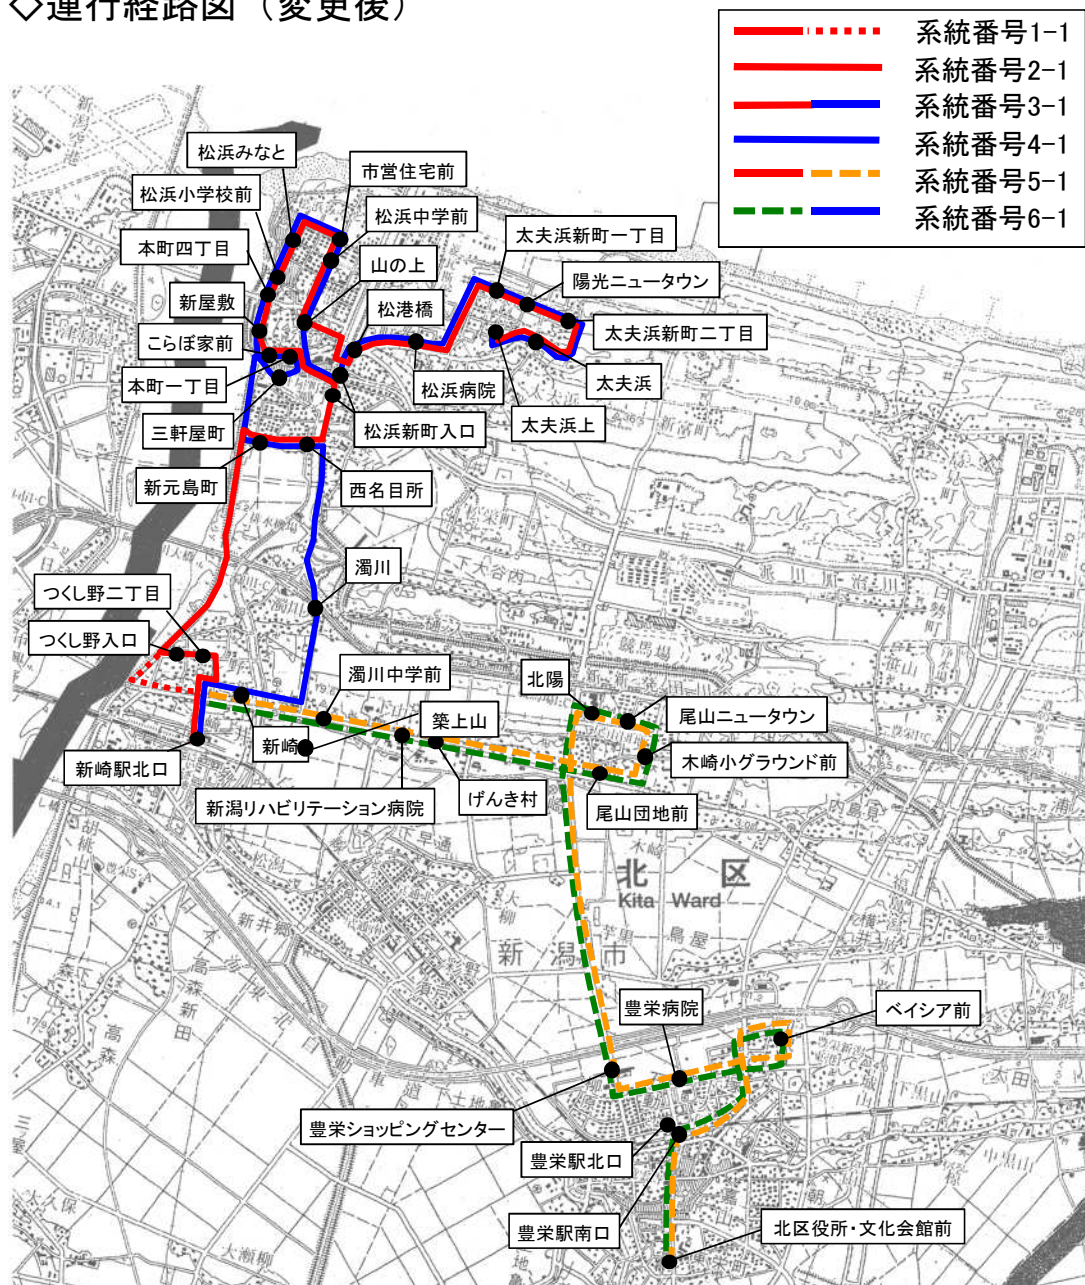

◇運行経路図（変更後）

系統番号	系統名					便数
	ルート	仕訳	起点	経由	終点	
1-1	陽光ニュータウン	快速	太夫浜上	→	新崎駅北口	1
2-1	陽光ニュータウン	—	太夫浜上	→	新崎駅北口	2
3-1	陽光ニュータウン	循環線	太夫浜上	新崎駅北口	太夫浜上	3
4-1	陽光ニュータウン	—	新崎駅北口	→	太夫浜上	4
5-1	葛塚	—	太夫浜上	新崎駅北口	北区役所・文化会館	1
6-1	葛塚	—	北区役所・文化会館	新崎駅北口	太夫浜上	2