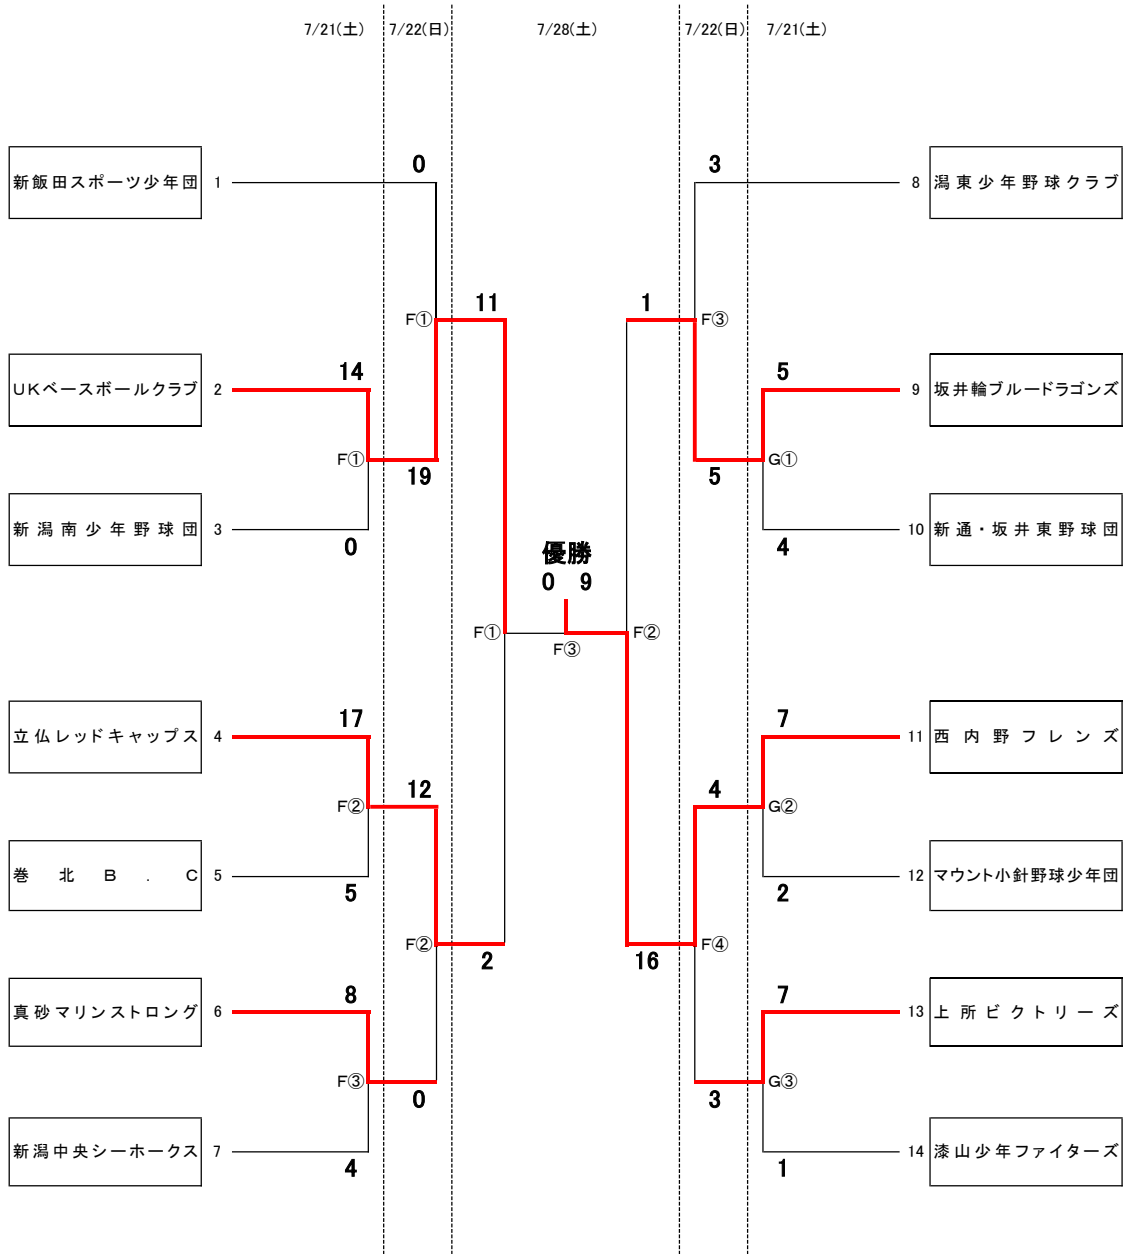

野球 西地区6年生の部[Aブロック]

F:みどりと森の運動公園野球場

G:小針野球場