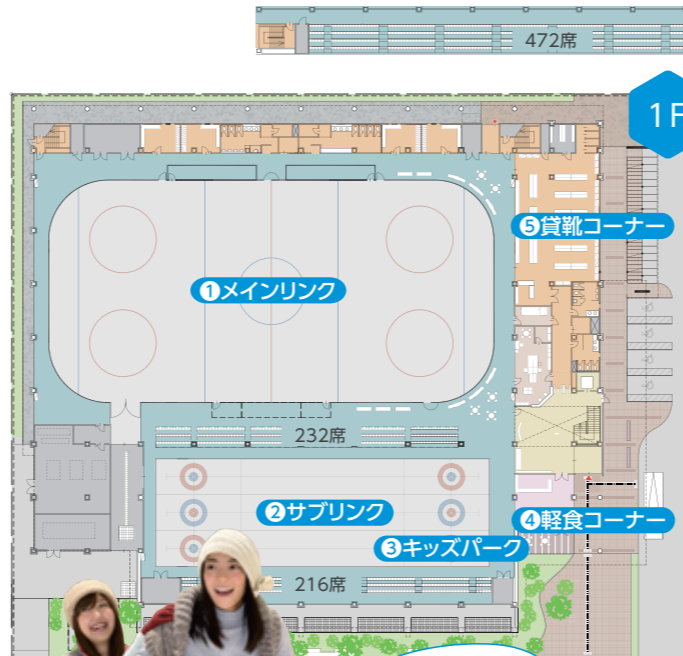

①メインリンク

フィギュアスケート、アイスホッケー、ショートトラックが楽しめる、国際規格のリンクです。

●60m×30m

②サブリンク

初心者の練習やスケート教室、校外活動など幅広い用途に利用でき、カーリングの利用も可能です。

●45m×14.5m

みなさまに愛され、親しまれるアイスアリーナを目指して。

氷上スポーツ施設「新潟アサヒアレックスアイスアリーナ」は、フィギュアスケート、アイスホッケー、ショートトラックが楽しめるメインリンクをはじめ、カーリングやスケート教室など幅広い用途にご利用可能なサブリンクもあり、どなたでも氷上スポーツに親しんでいただける施設です。

交流が広がる場として愛されるアイスアリーナを目指します。

③キッズパーク

毎週土、日、祝に設置される、小学生未満のお子様と、その保護者の方のみご利用いただける、氷上プレイエリアです。

④軽食コーナー

ドリンクや軽食を販売しています。休憩所としてもご利用できます。

⑤貸靴コーナー

フィギュア、ホッケー、ハーフスピード等、2,000足以上の貸靴を揃えております。

スケートデビューしたよ!!

貸ソリで楽しんじゃお!

- 2F
- ⑨多目的室
- ⑧会議室
- ⑦おやこルーム
- ⑥2Fロビー

⑨多目的室 (有料)

壁面に鏡を設置しており、フィギュアのフォームチェックやダンスレッスンにご利用できます。

●面積/収容人数 77㎡/60名

⑥2Fロビー

付添いの方や、見学される方が、無料で観覧いただけるスペースです。

⑦おやこルーム (無料)

小さなお子様をお連れの方が、快適にお待ちいただけるスペースです。

⑧会議室 (有料)

机、椅子の用意があり、10人程度の会議にご利用できます。

●面積/収容人数 20㎡/12名

氷上スポーツ教室

●フィギュアスケート

初級教室

一般利用時間のサブリンクやメインリンクの一部を使用し、初心者用の対象別(幼児、ジュニア、アダルト)プログラムに基づいてスケートの基礎と楽しさを講習いたします。