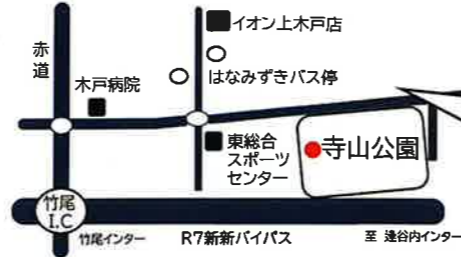

アクセス

東総合スポーツセンターの第1・第2駐車場もご利用できます。
近隣店舗への駐車、路上駐車はご遠慮ください。
混雑が予想されますので、できるだけ徒歩か公共交通機関をご利用ください。

バス【新潟交通】E60・E70 「はなみずき」下車 徒歩3分
【東区バス】松崎ルート 「はなみずき」下車 徒歩3分

入場について

入場は無料。一部有料のブースがあります。
会場では入場者数把握のため、リストバンドをお配りしますのでご協力をお願いします。