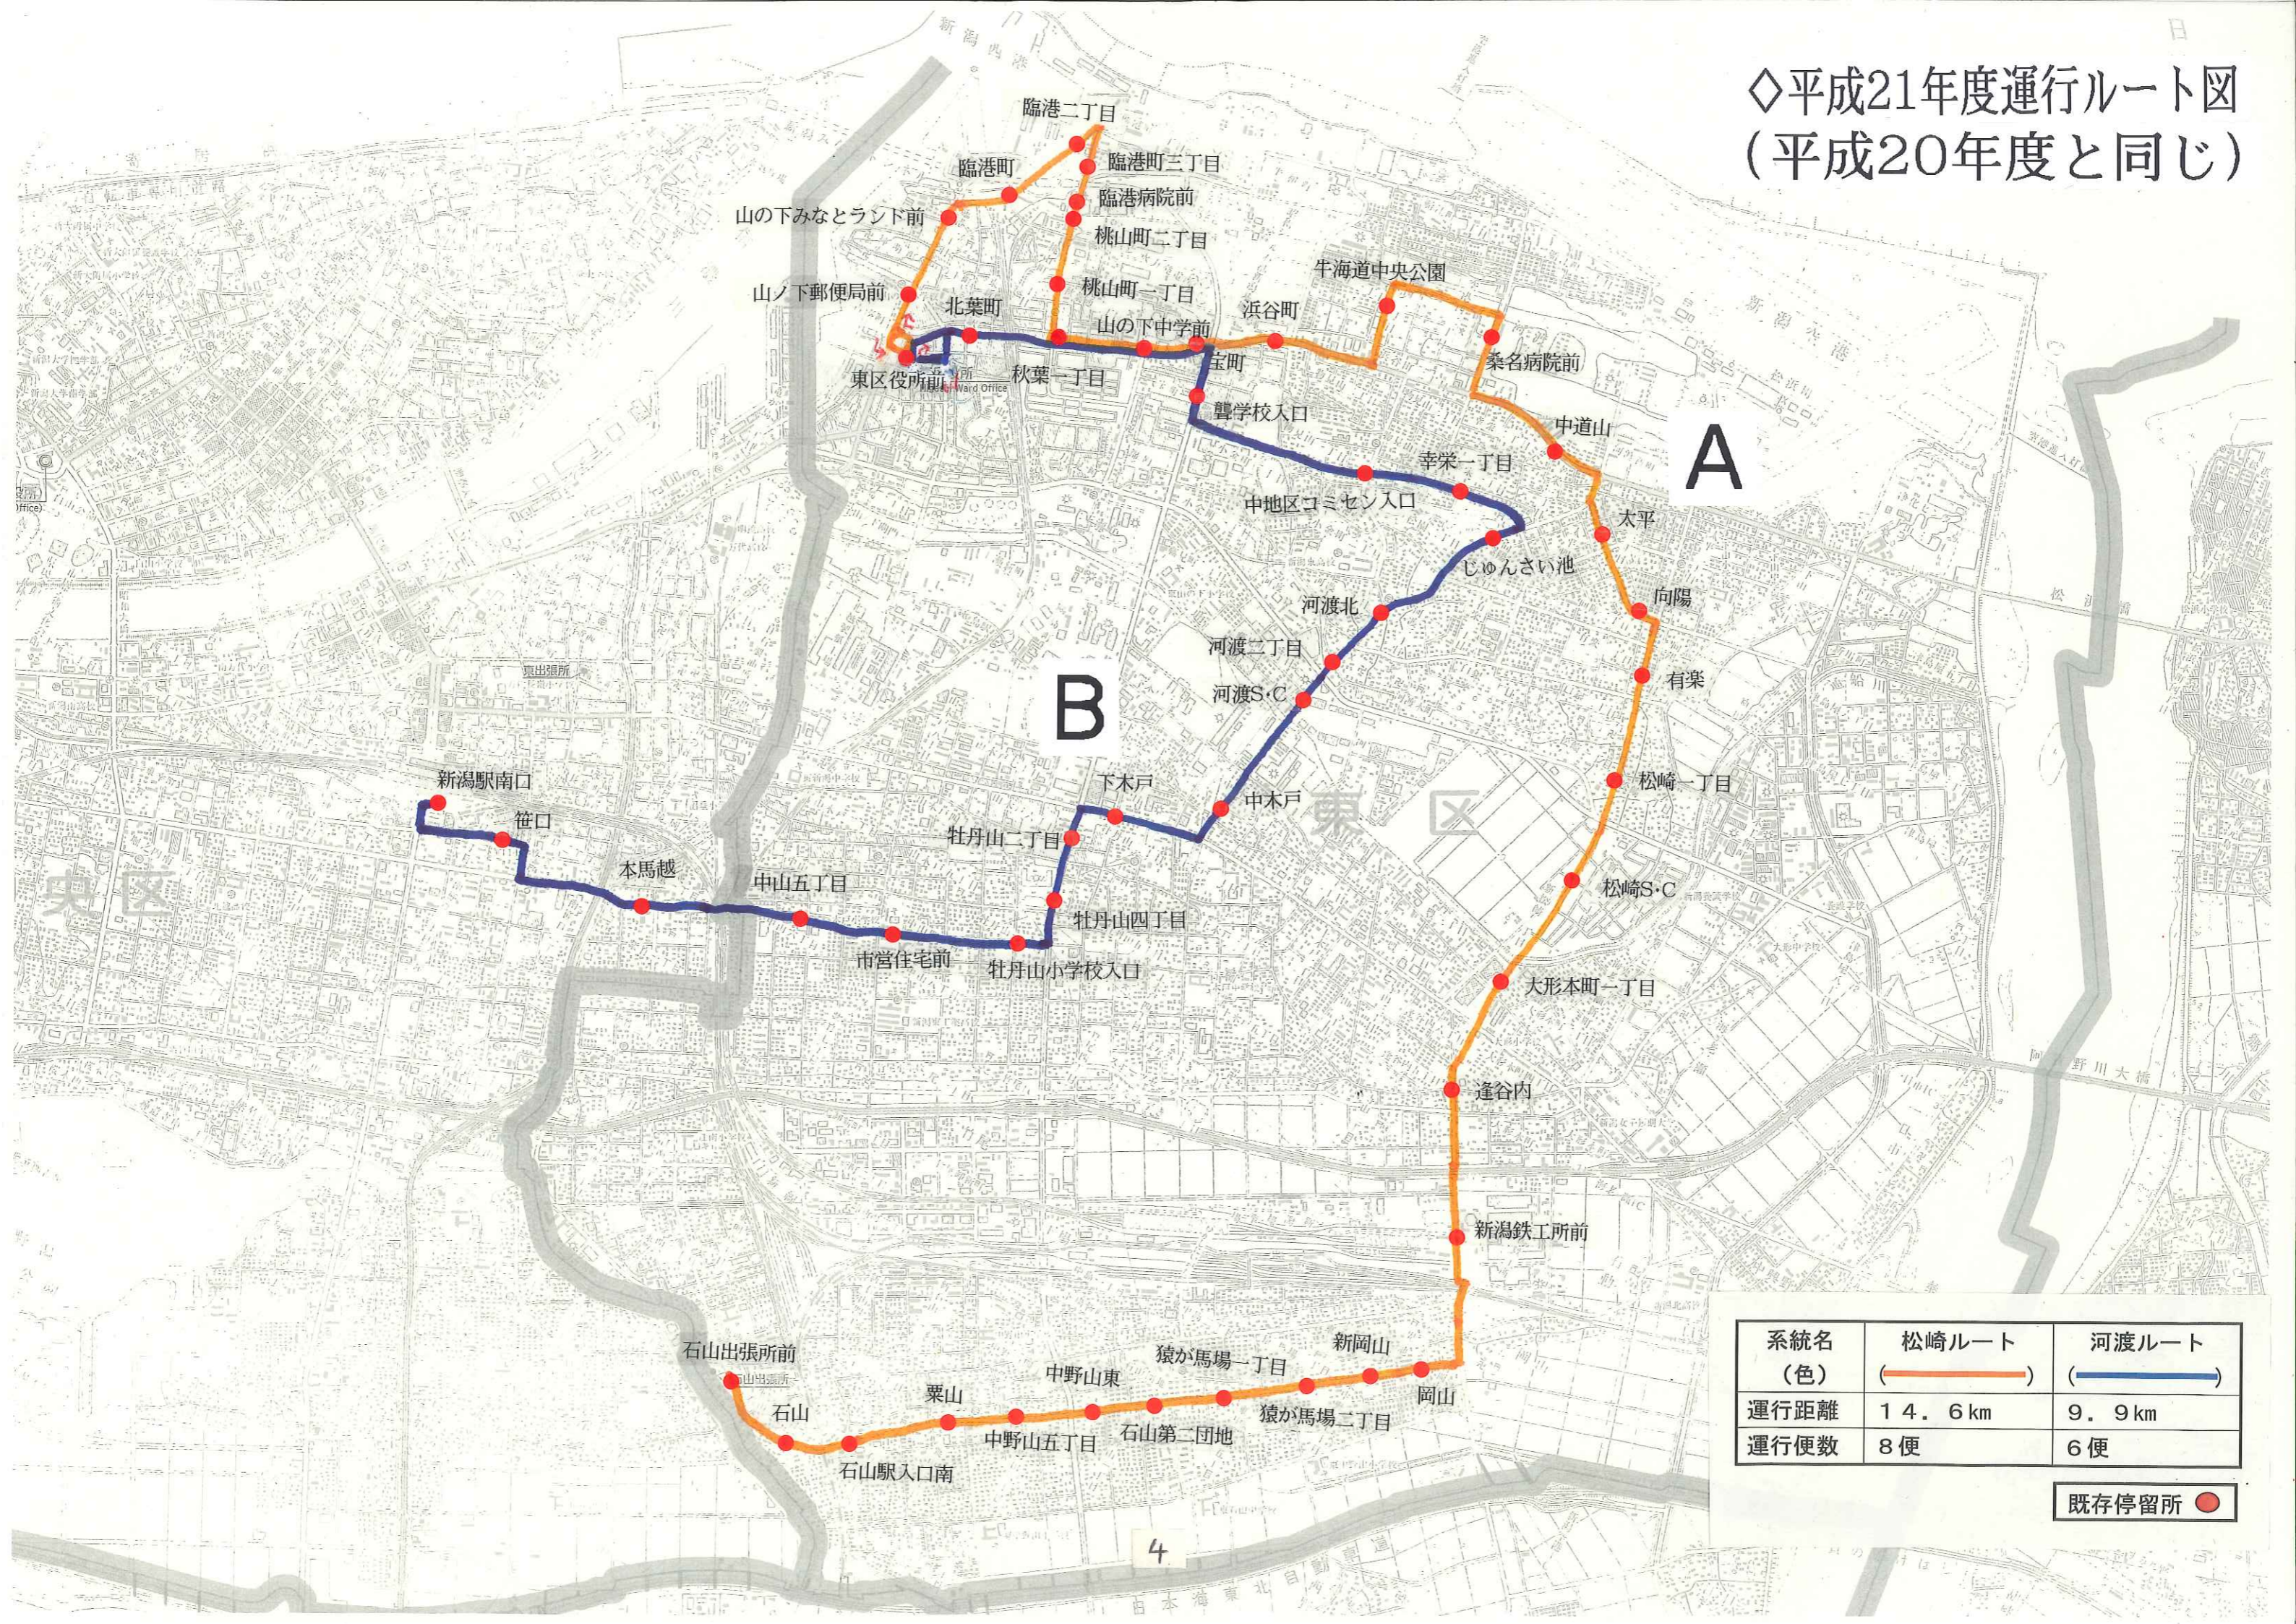

◇平成21年度運行ルート図 (平成20年度と同じ)

系統名 (色)	松崎ルート ()	河渡ルート ()
運行距離	14.6 km	9.9 km
運行便数	8便	6便

既存停留所 ●