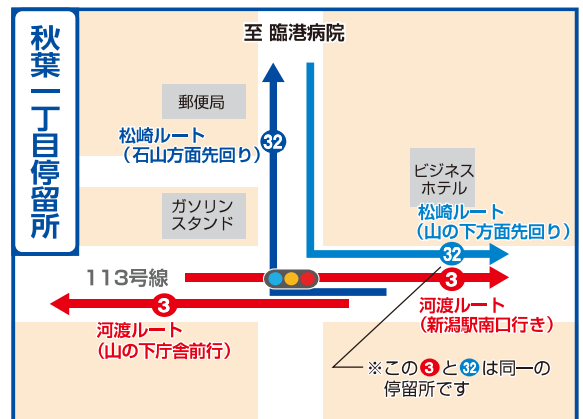

※バス停No.の前に・の表示があるものは、新潟交通路線バスとの共有停留所です。