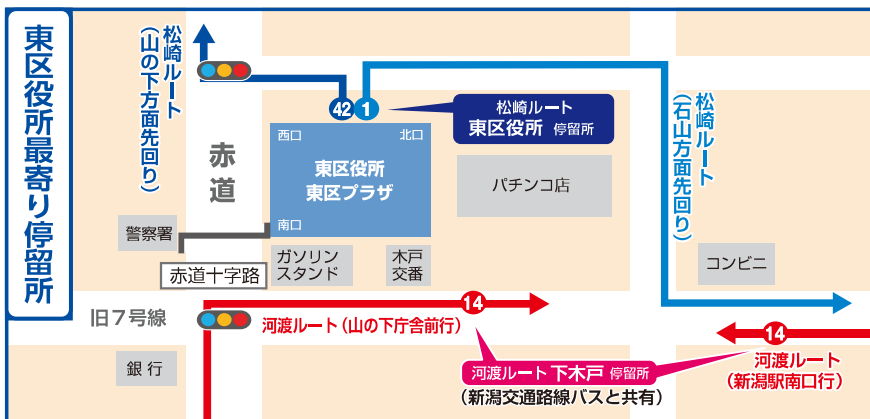

※バス停No.の前に・の表示があるものは、新潟交通路線バスとの共有停留所です。