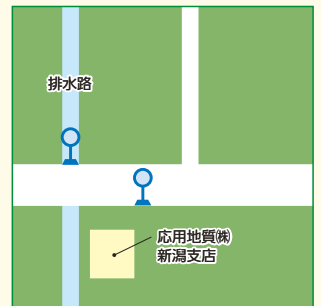

紫竹・江南ルート バス停の周辺図

※ 紫竹・江南ルートでは、混雑時に定員を超える場合、
小型タクシーを配車して対応いたします。
バス運賃での対応ですので、安心してご利用ください。

1 越後石山駅

2 石山出張所前

3 石山中学校前

4 東明2丁目

5 江南小学校前

6 江南2丁目

7 南紫竹1丁目(新設)

8 紫竹3丁目

9 紫竹4丁目

10 紫竹7丁目

11 竹尾小学校前(新設)

12 竹尾神社前

13 木戸病院

14 東総合スポーツセンター

15 はなみずき

16 木戸中学校前

17 上木戸

18 東区役所