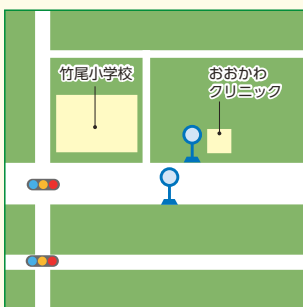

紫竹・江南ルート バス停の周辺図

※ 紫竹・江南ルートでは、混雑時に定員を超える場合、
小型タクシーを配車して対応いたします。
バス運賃での対応ですので、安心してご利用ください。

1 越後石山駅

2 石山出張所前

3 石山中学校前

4 東明2丁目

5 江南小学校前

6 江南2丁目

7 南紫竹1丁目(新設)

8 紫竹3丁目

9 紫竹4丁目

10 紫竹7丁目

11 竹尾小学校前(新設)

12 竹尾神社前

13 木戸病院

14 東総合スポーツセンター

15 はなみずき

16 木戸中学校前

17 上木戸

18 東区役所