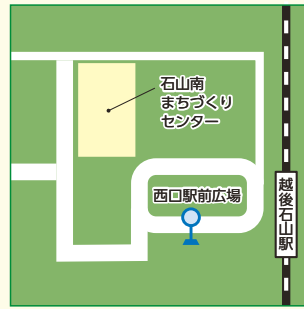

紫竹・江南ルート バス停の周辺図

※ 紫竹・江南ルートでは、混雑時に定員を超える場合、
小型タクシーを配車して対応いたします。
バス運賃での対応ですので、安心してご利用ください。

1 越後石山駅

2 石山出張所前

3 石山中学校前

4 東明2丁目

5 江南小学校前

6 江南2丁目

7 南紫竹1丁目(新設)

8 紫竹3丁目

9 紫竹4丁目

10 紫竹7丁目

11 竹尾小学校前(新設)

12 竹尾神社前

13 木戸病院

14 東総合スポーツセンター