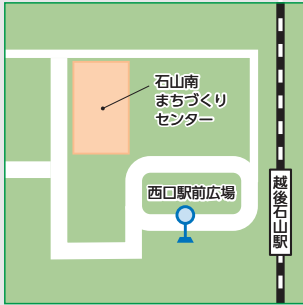

# 紫竹・江南ルート バス停の周辺図

## 1 越後石山駅

## 2 石山出張所前

## 4 東明2丁目