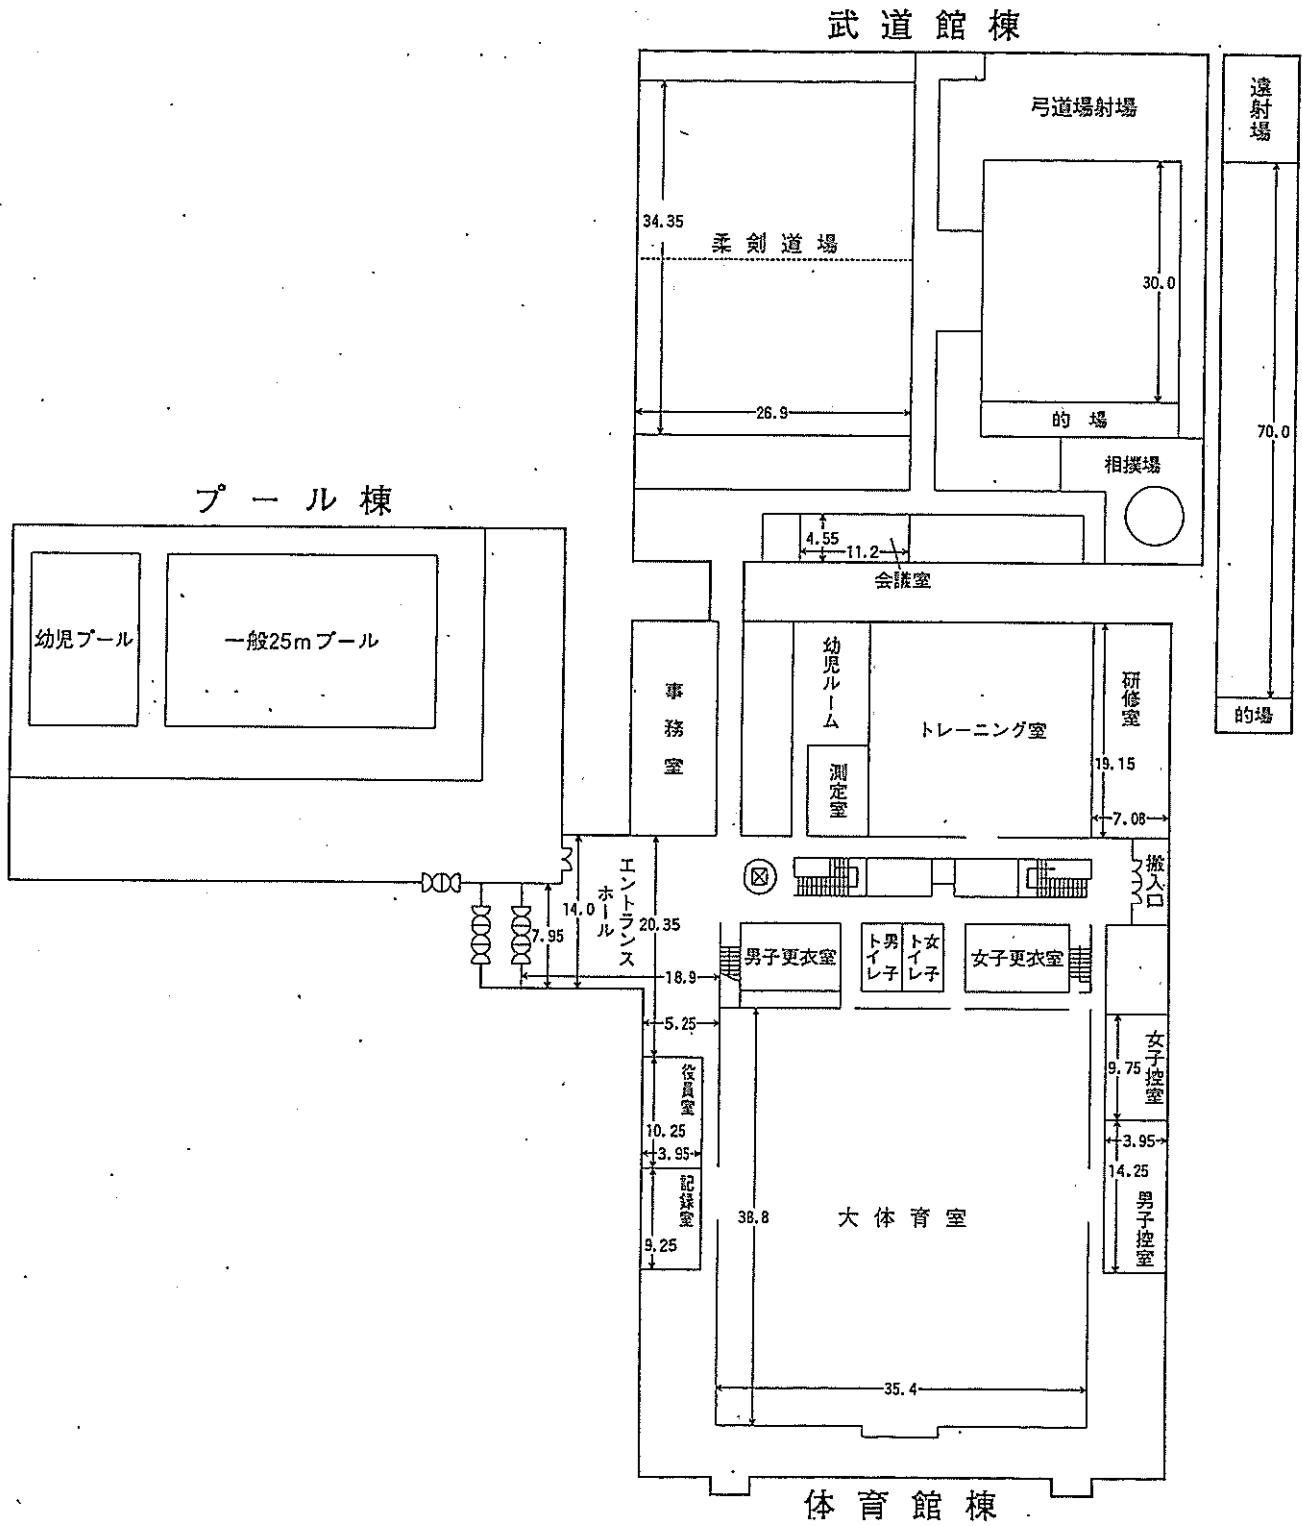

# 鳥屋野総合体育館 1階平面図

# 鳥屋野総合体育館2階平面図

・1F 678席

・2F 821席

・障がい者 12

・立見 220