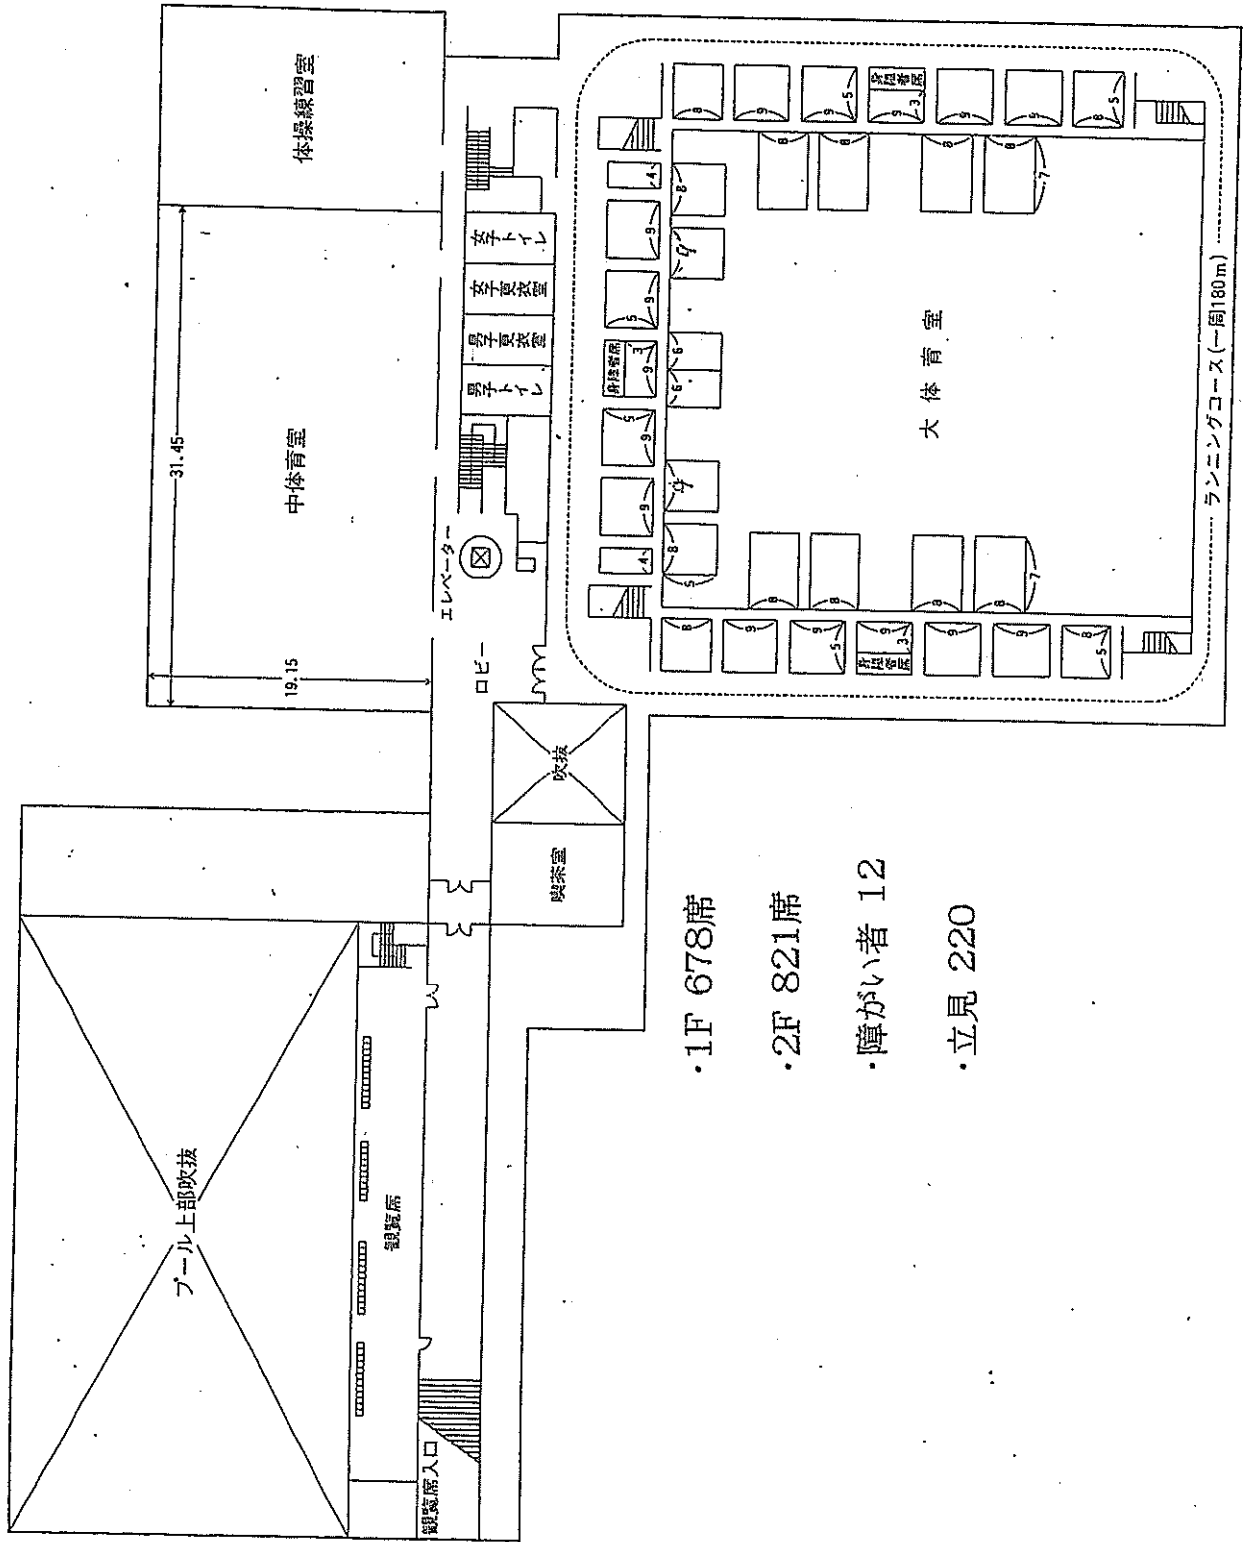

# 鳥屋野総合体育館 1階平面図

# 鳥屋野総合体育館2階平面図

・1F 678席

・2F 821席

・障がい者 12

・立見 220