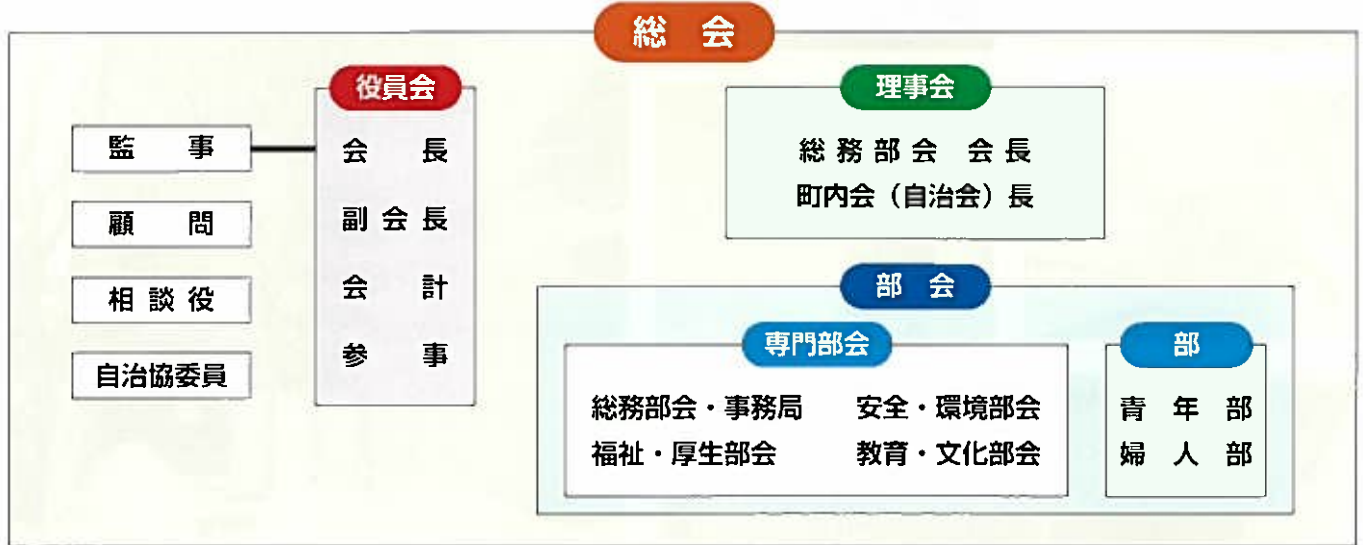

豊照地区コミュニティ協議会の新しい体制がスタートしました

5月19日(土)の通常総会で、ご承認頂いた新体制です。

豊照地区コミュニティ協議会 組織図

役員会

役職	氏名	選出母体
会長	鹿島 興二	西湊町通2
副会長	鹿島 興二	総務部会
	利根川 雄二	西湊町通2団地
	周防 裕嗣	教育・文化部会
	三膳 典子	婦人部
参事	高田 一郎	安全・環境部会
	西脇 和彦	福祉・厚生部会
	北村 千佳子	青年部
	大橋 順子	会計

監事	井筒 昇	湊町通2
	内山 教哉	本町通10

顧問	小松 順一
相談役	勝見 秀也

事務局

事務局長	鹿島 興二
事務局員	栗林 武
事務局員	鈴木 房子
事務局員	大橋 順子

理事会

ブロック	町内・自治会名	
A	東堀通10・11	上大川前通10
	本町通10	上大川前通11
B	東湊町通1・本間町1	東湊町通4
	東湊町通2	マンション豊照
	東湊町通3	
C	南北毘沙門町	豊照町
	並木町	相生町・芳町
	見方町	船場町
D	湊町1	西湊町通1
	湊町通2	西湊町通2
	湊町通3	西湊町通1団地
	本間町2・3	西湊町通2団地

専門部会

総務	事務局
安全・環境	自治・防犯協会
	防火・防災連合会
	中央消防署・湊分団
	交通安全推進協議会
福祉・厚生	社会福祉協議会
	日本赤十字豊照分団
	民生委員・児童委員協議会
教育・文化	老人クラブ豊照百寿会
	日和山小PTA
部	スポーツ振興会
	青年部
	婦人部