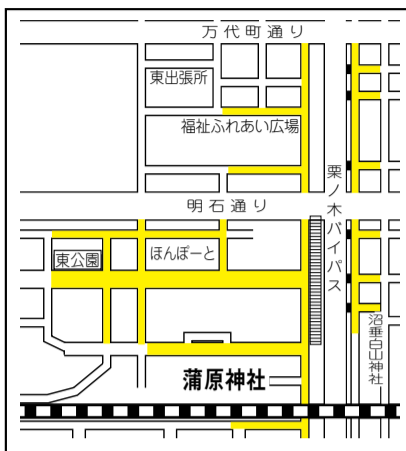

6/30
~7/2

蒲原まつりのため交通規制を実施

蒲原まつりの開催に伴い、下図のとおり周辺で交通規制を実施します。近隣まで車でお越しになる場合は、ご注意ください。

交通規制期間 6月30日(土) 午前8時~7月2日(月) 終日
※地図上の着色部分が交通規制区間

☎同まつり実行委員会(☎244-0502)

※6月28日(木)午後8時~7月3日(火)午前8時30分まで、ほんぼーと中央図書館の駐車場は使用できません(同館は6月27日(水)から7月4日(水)まで蔵書点検のため休館します)

7月1日から 関屋地区 避難所の指定変更のお知らせ

これまで避難所・津波避難ビルに指定されていた関屋コミュニティハウスの避難所指定を解除し、新たに関屋地区公民館を避難所に指定します。

今後、災害により長期間の避難生活が想定される場合は、関屋地区公民館をはじめとする他の避難所をご利用ください。

なお、津波から一時的に避難する場所としては関屋コミュニティハウスをこれまでどおり利用できますので、災害の状況に応じてご活用ください。お住まいの地域に関わらず、どの避難所・津波避難ビルも利用できます。