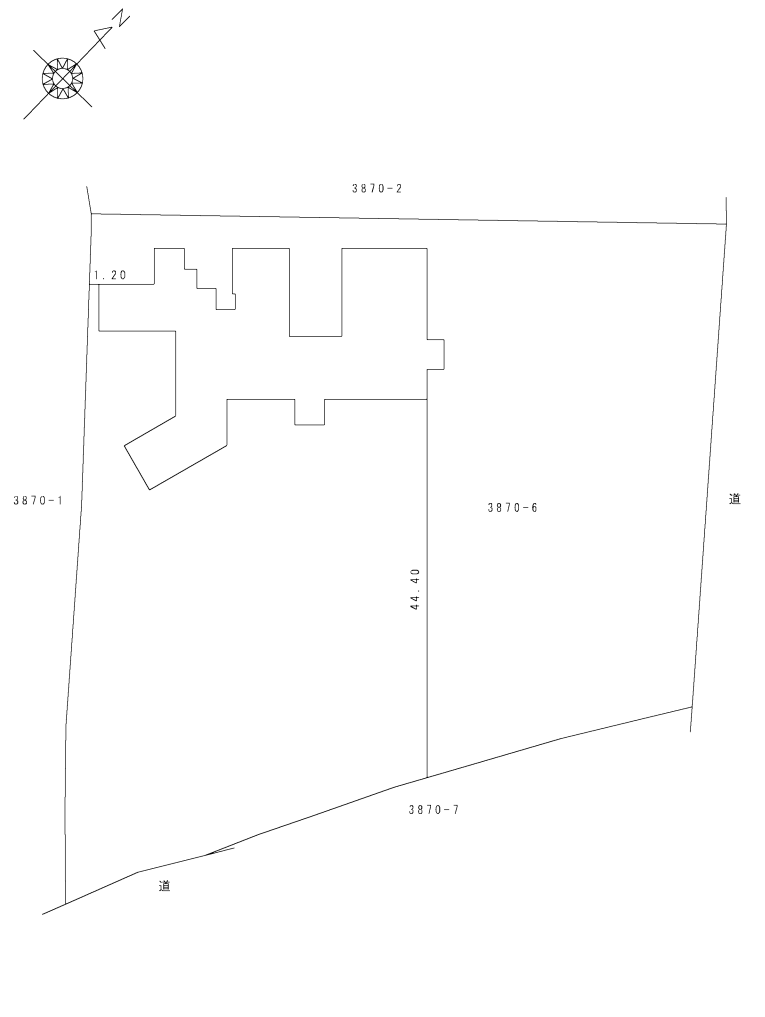

各 階 平 面 図

家 屋 番 号

建 物 図 面

建物の所在 新潟市秋葉区小須戸字川原3870番地6

作 製 者 新潟市中央区笹口二丁目2番地20 ベルカナン新潟県南201号
土地家屋調査士法人セントラル新潟
社員土地家屋調査士 田 澤 努
(令和 元 年 月 日作製)

縮尺 1/

申 請 人 中 蒲 原 郡 小 須 戸 町

縮尺 1/600