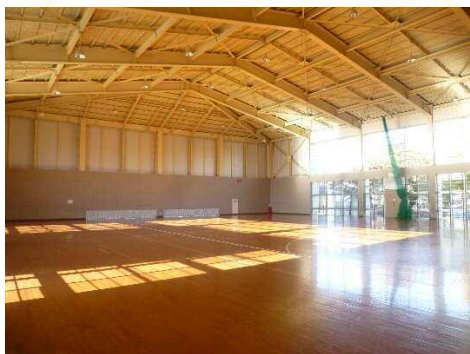

新津地区勤労青少年ホーム施設のご紹介

体育館

面積：695㎡

備品：卓球台、ネット、審判台、得点板、ホワイトボード、男女更衣室（シャワー付き）

利用例：スポーツ、サークル活動

料理講習室

面積：59㎡ 人数：30人

備品：調理台5台（オーブン付き）、電子レンジ2台、ガス炊飯器2台、冷蔵庫1台、黒板

利用例：調理実習

集会室

面積：73㎡ 人数：45人

備品：長テーブル32台、椅子90脚

利用例：大会議、ダンス練習、サークル活動

講習室(和室)

面積：59㎡ 人数：40人

備品：DVD観賞用テレビ、ホワイトボード
長座卓17台、お茶室あり